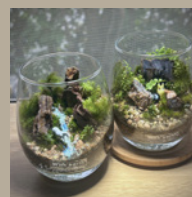

屋内

森の洞窟編テラリウム

開催 ▶ 5/9・5/10
費用 ▶ 4,950円
受付 ▶ 事前予約

shida design

屋内

風景を描くテラリウム

開催 ▶ 5/9・5/10
費用 ▶ 3,300円～
受付 ▶ 事前予約

With earth