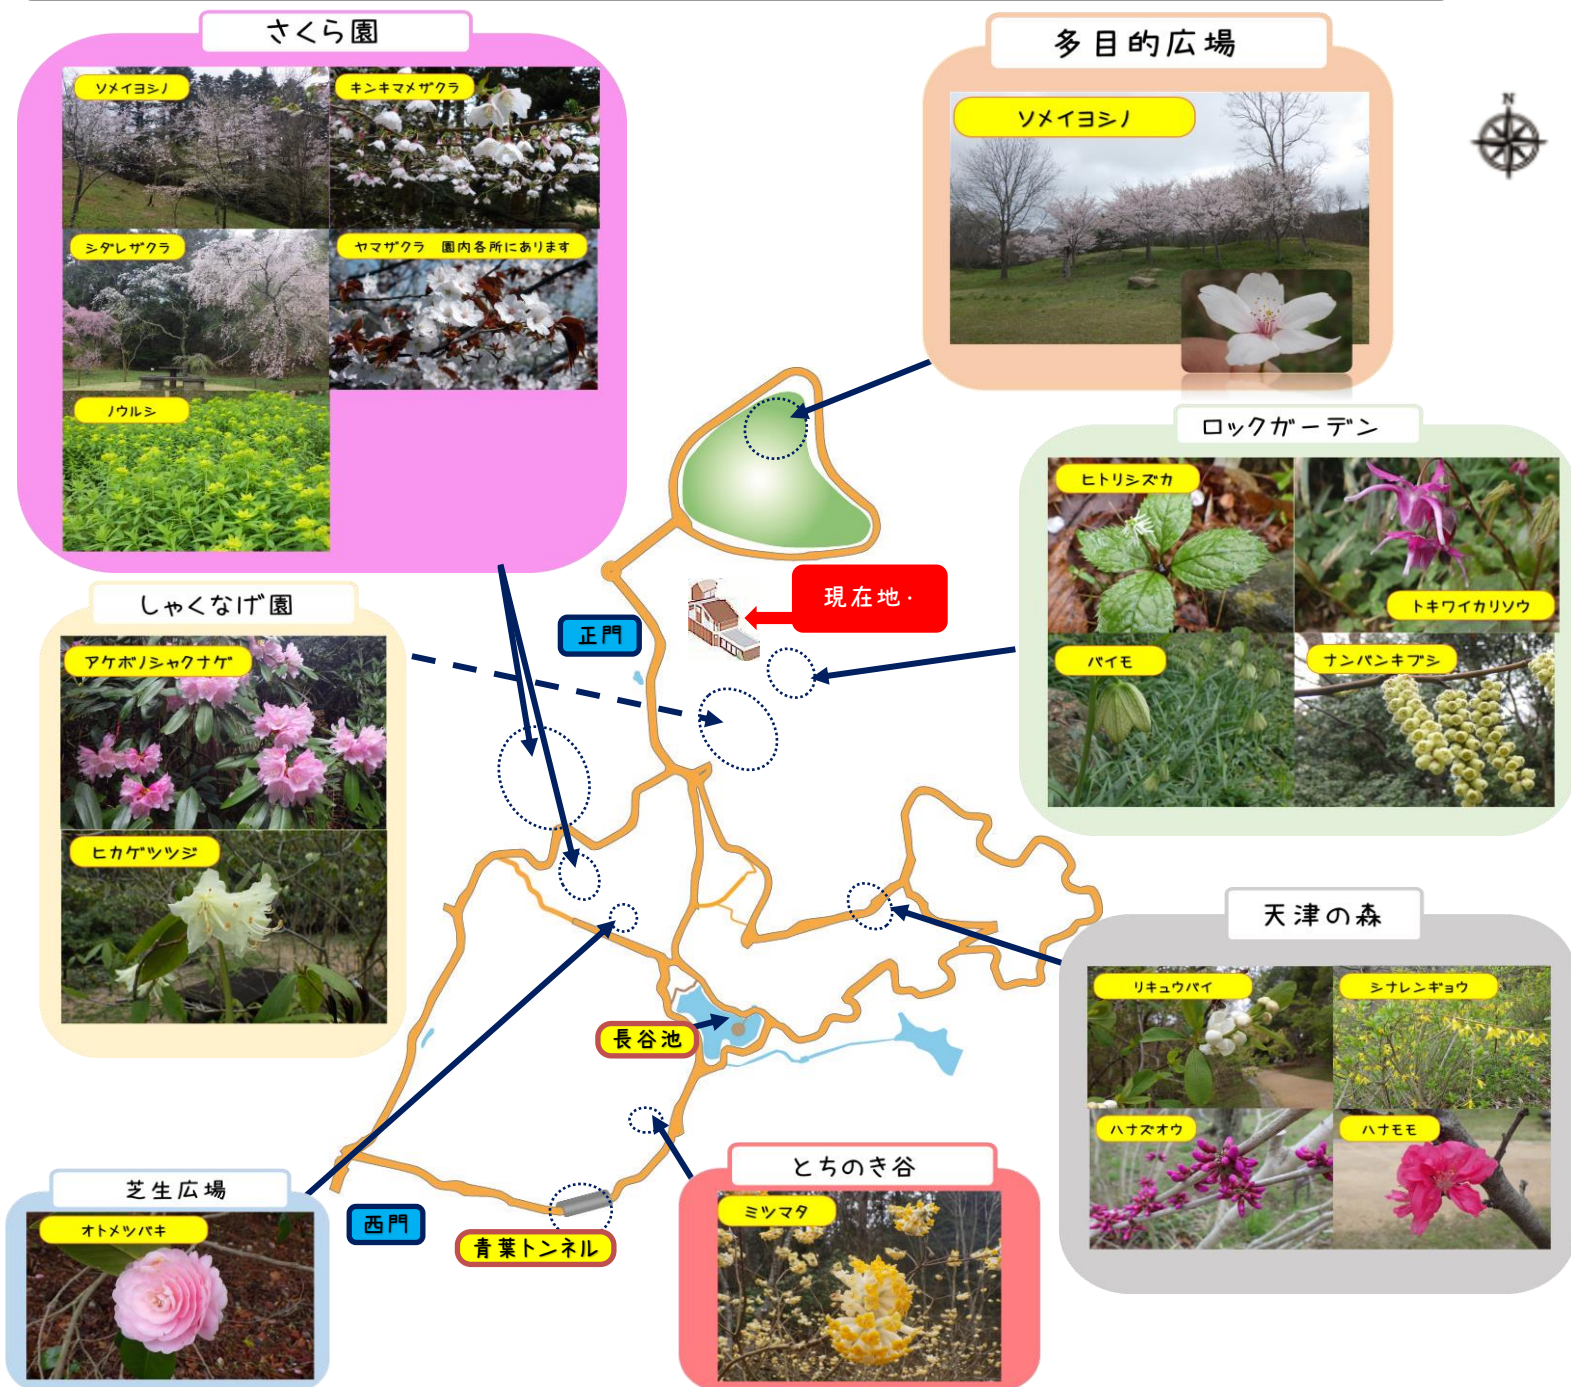

森からのたより

森からのたより*カラー版は、ホームページをご覧ください。
一番下のQRコードまたは
<https://www.kobe-park.or.jp/shinrin/>

2024年4月12日

3月28日(木曜)~5月31日(金曜)まで「森のさくら・つつじ・しゃくなげ散策」開催中!!

※水曜休園日

※5月18日(土曜)国際博物館の日 入園料無料(駐車料金は有料)

園内で観察
できる野鳥

留鳥