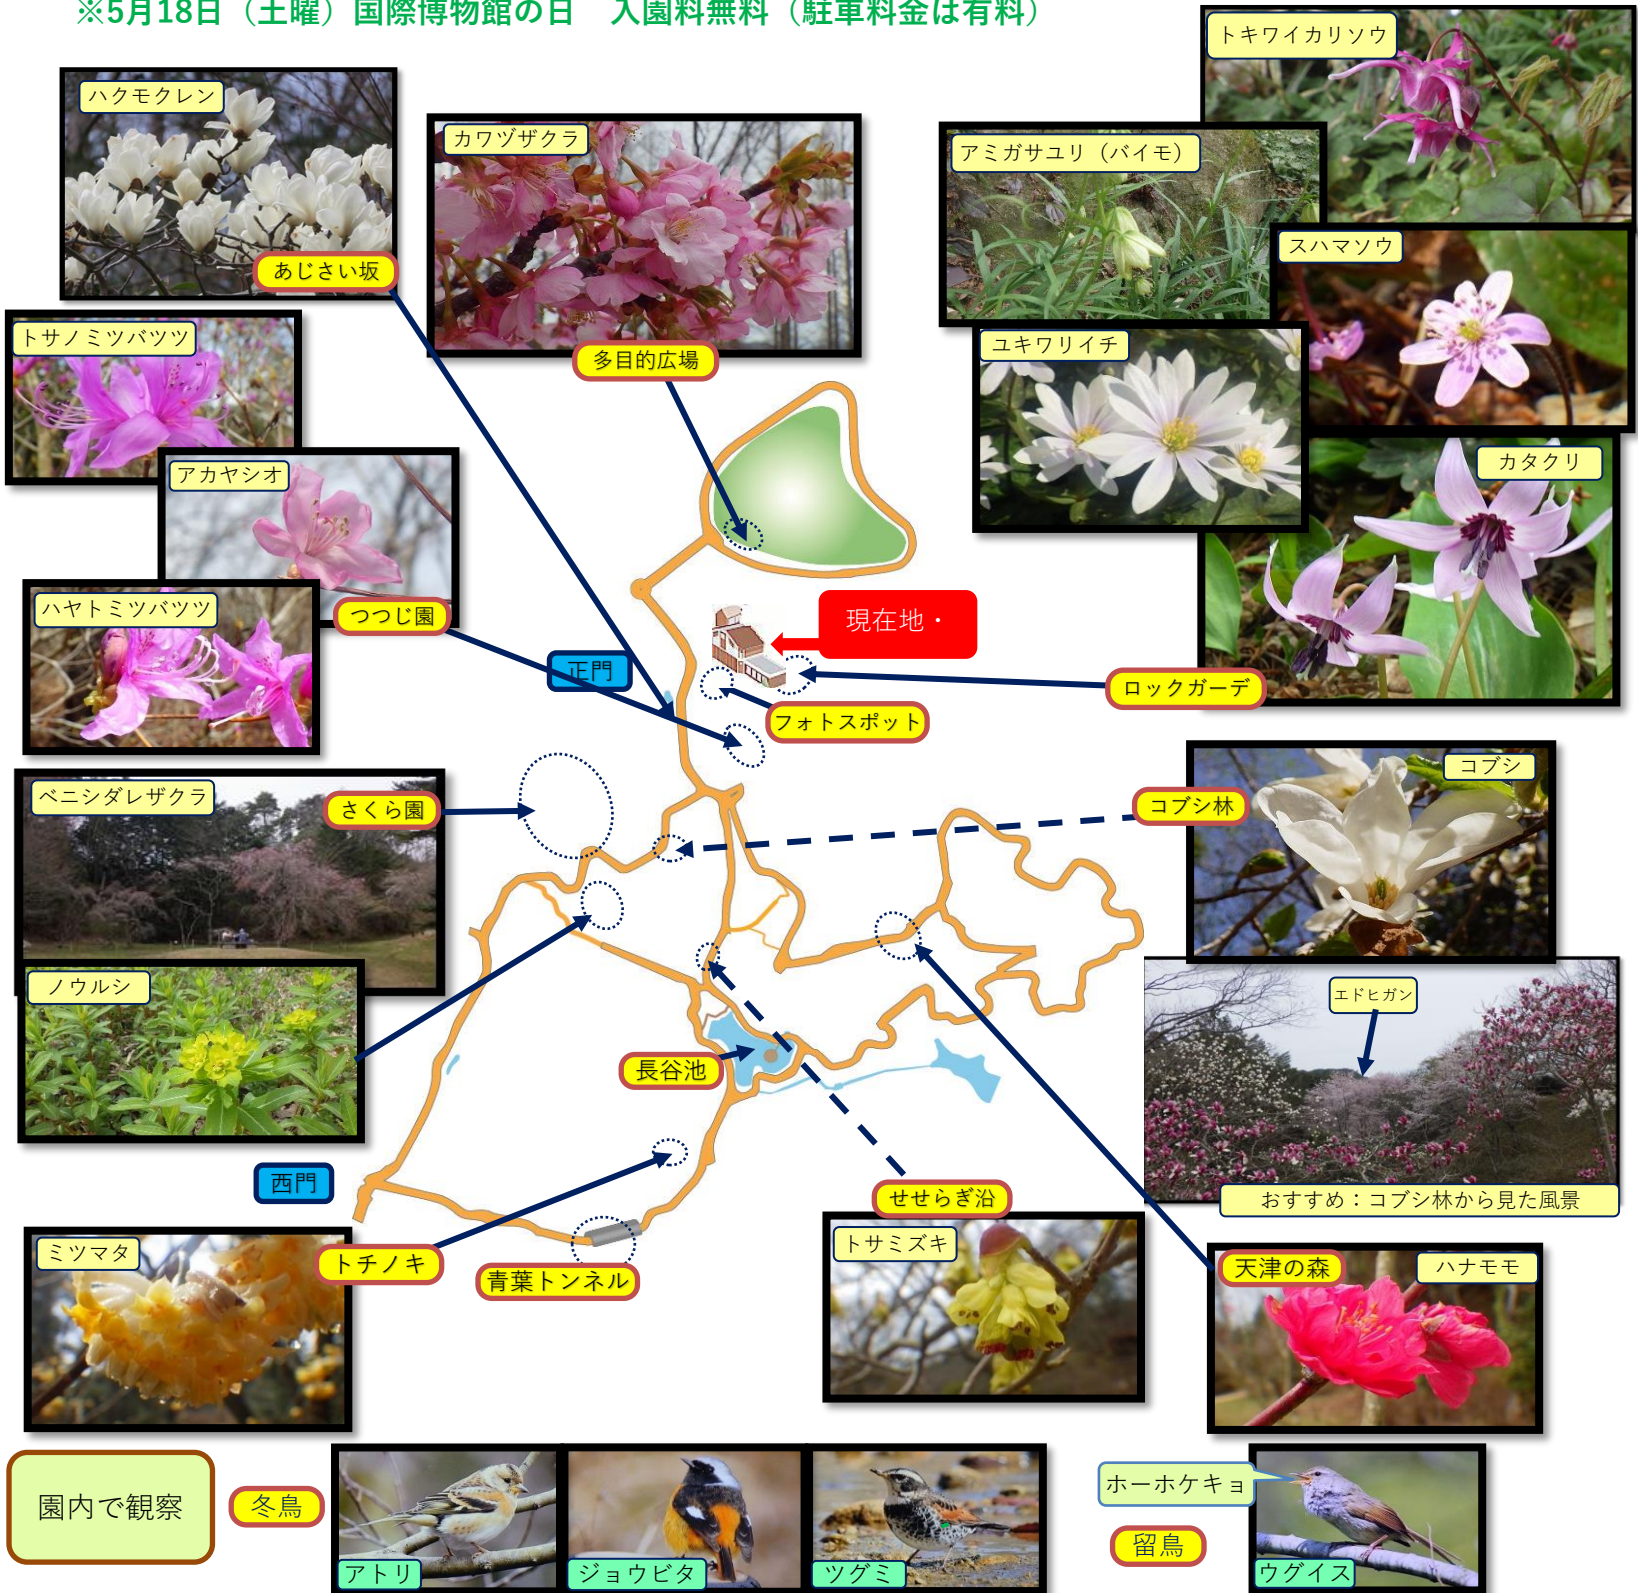

森からのたより

森からのたより*カラー版は、ホームページをご覧ください。
一番下のQRコードまたは
<https://www.kobe-park.or.jp/shinrin/>

2024年4月5日

3月28日（木曜）～5月31日（金曜）まで「森のさくら・つつじ・しゃくなげ散策」開催中！！

※水曜休園日

※5月18日（土曜）国際博物館の日 入園料無料（駐車料金は有料）

モリンくん

森林植物園
ホームページや
公式SNSは
こちらからどうぞ