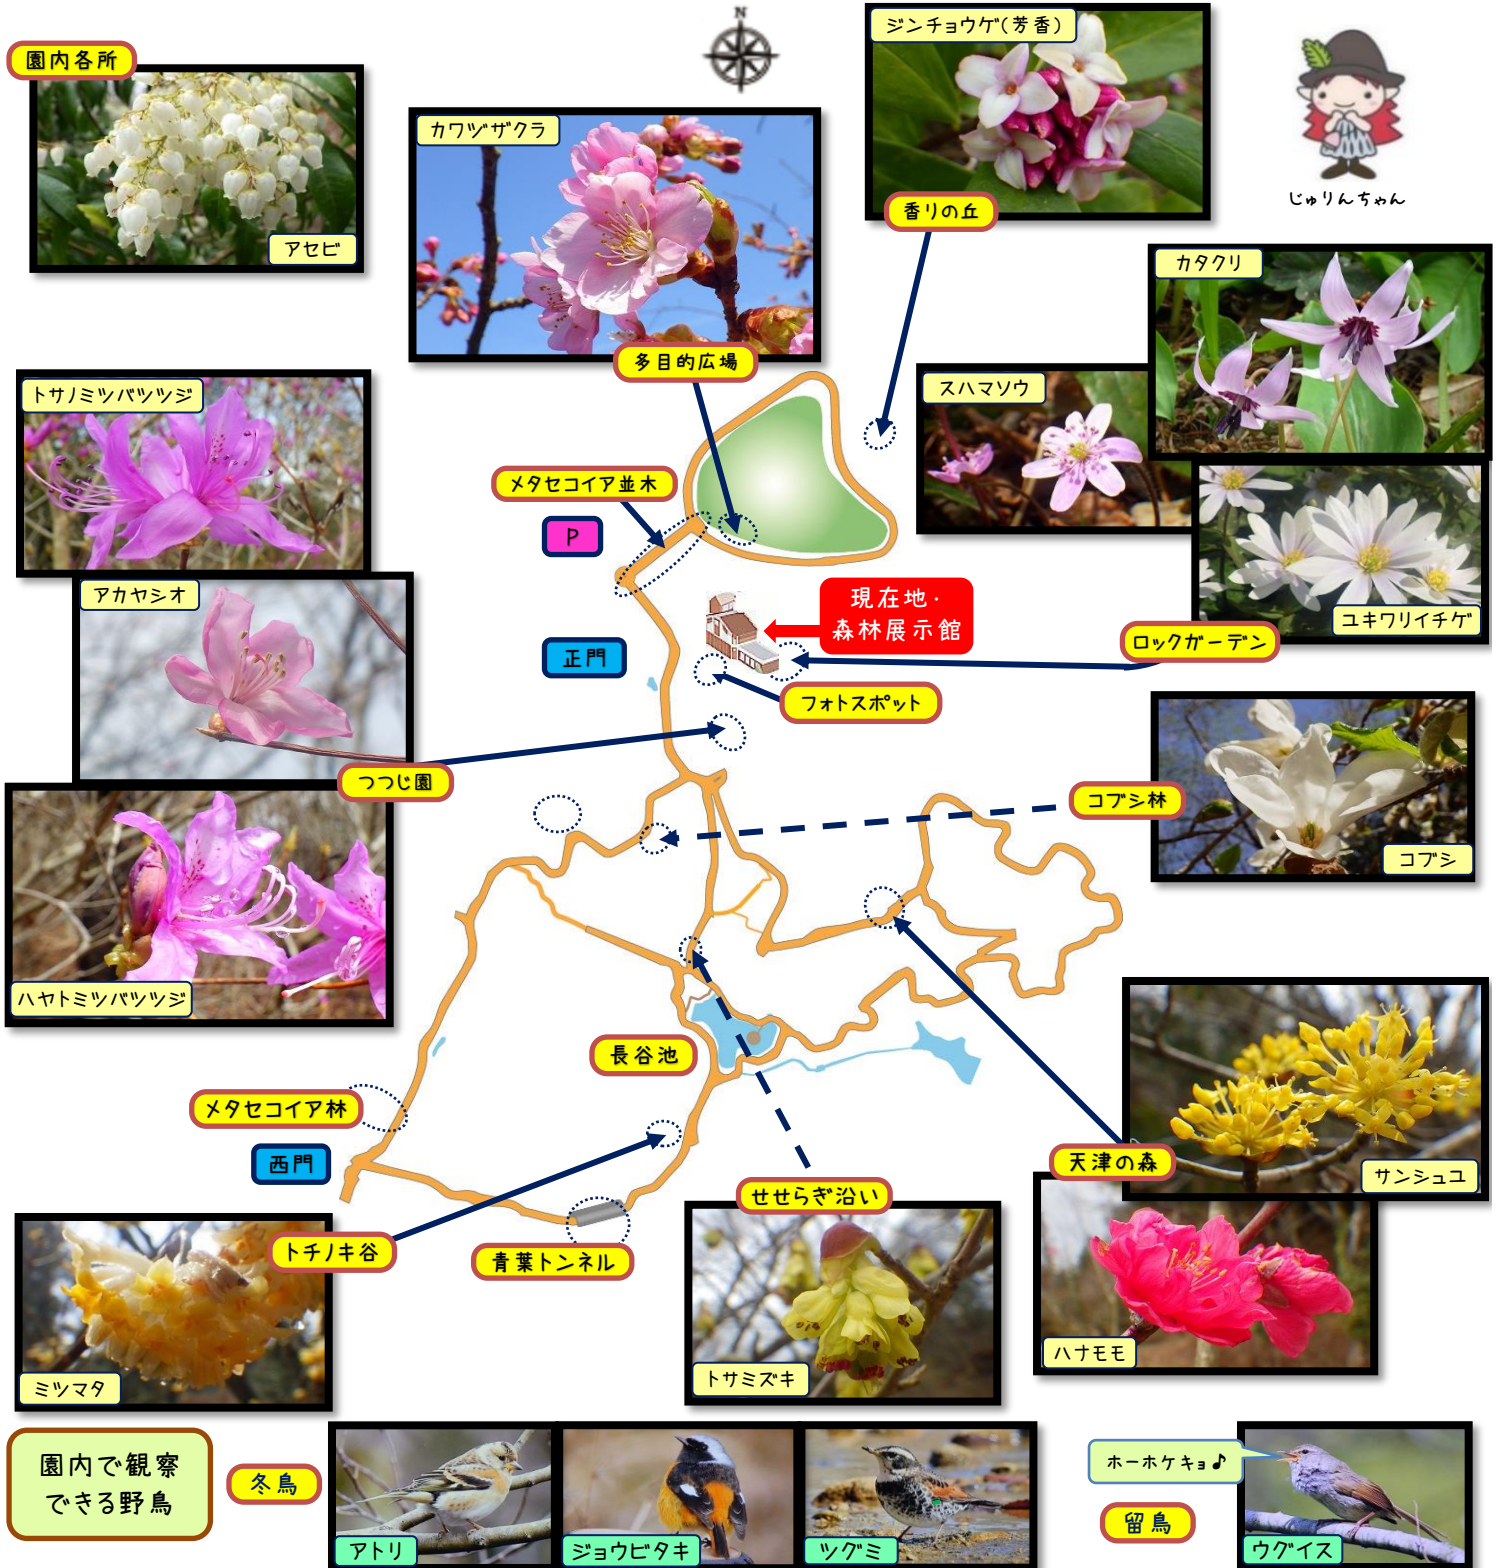

森からのたより

森からのたより*カラー版は、ホームページをご覧ください。
一番下のQRコードまたは
<https://www.kobe-park.or.jp/shinrin/>

2024年3月29日

「サクラ前線」上昇中♪もうすぐですわ。

☆スプリング・エフェメラル(春の妖精)*ロックガーデン~MAP掲示&配布中~

☆天津の森*サンシュユ ☆多目的広場*カワヅザクラ ☆つつじ園*早咲きのツツジ

☆「森からのたより(カラー版)」は、森林展示館内のデジタルサイネージ(タッチパネル)をご覧ください。