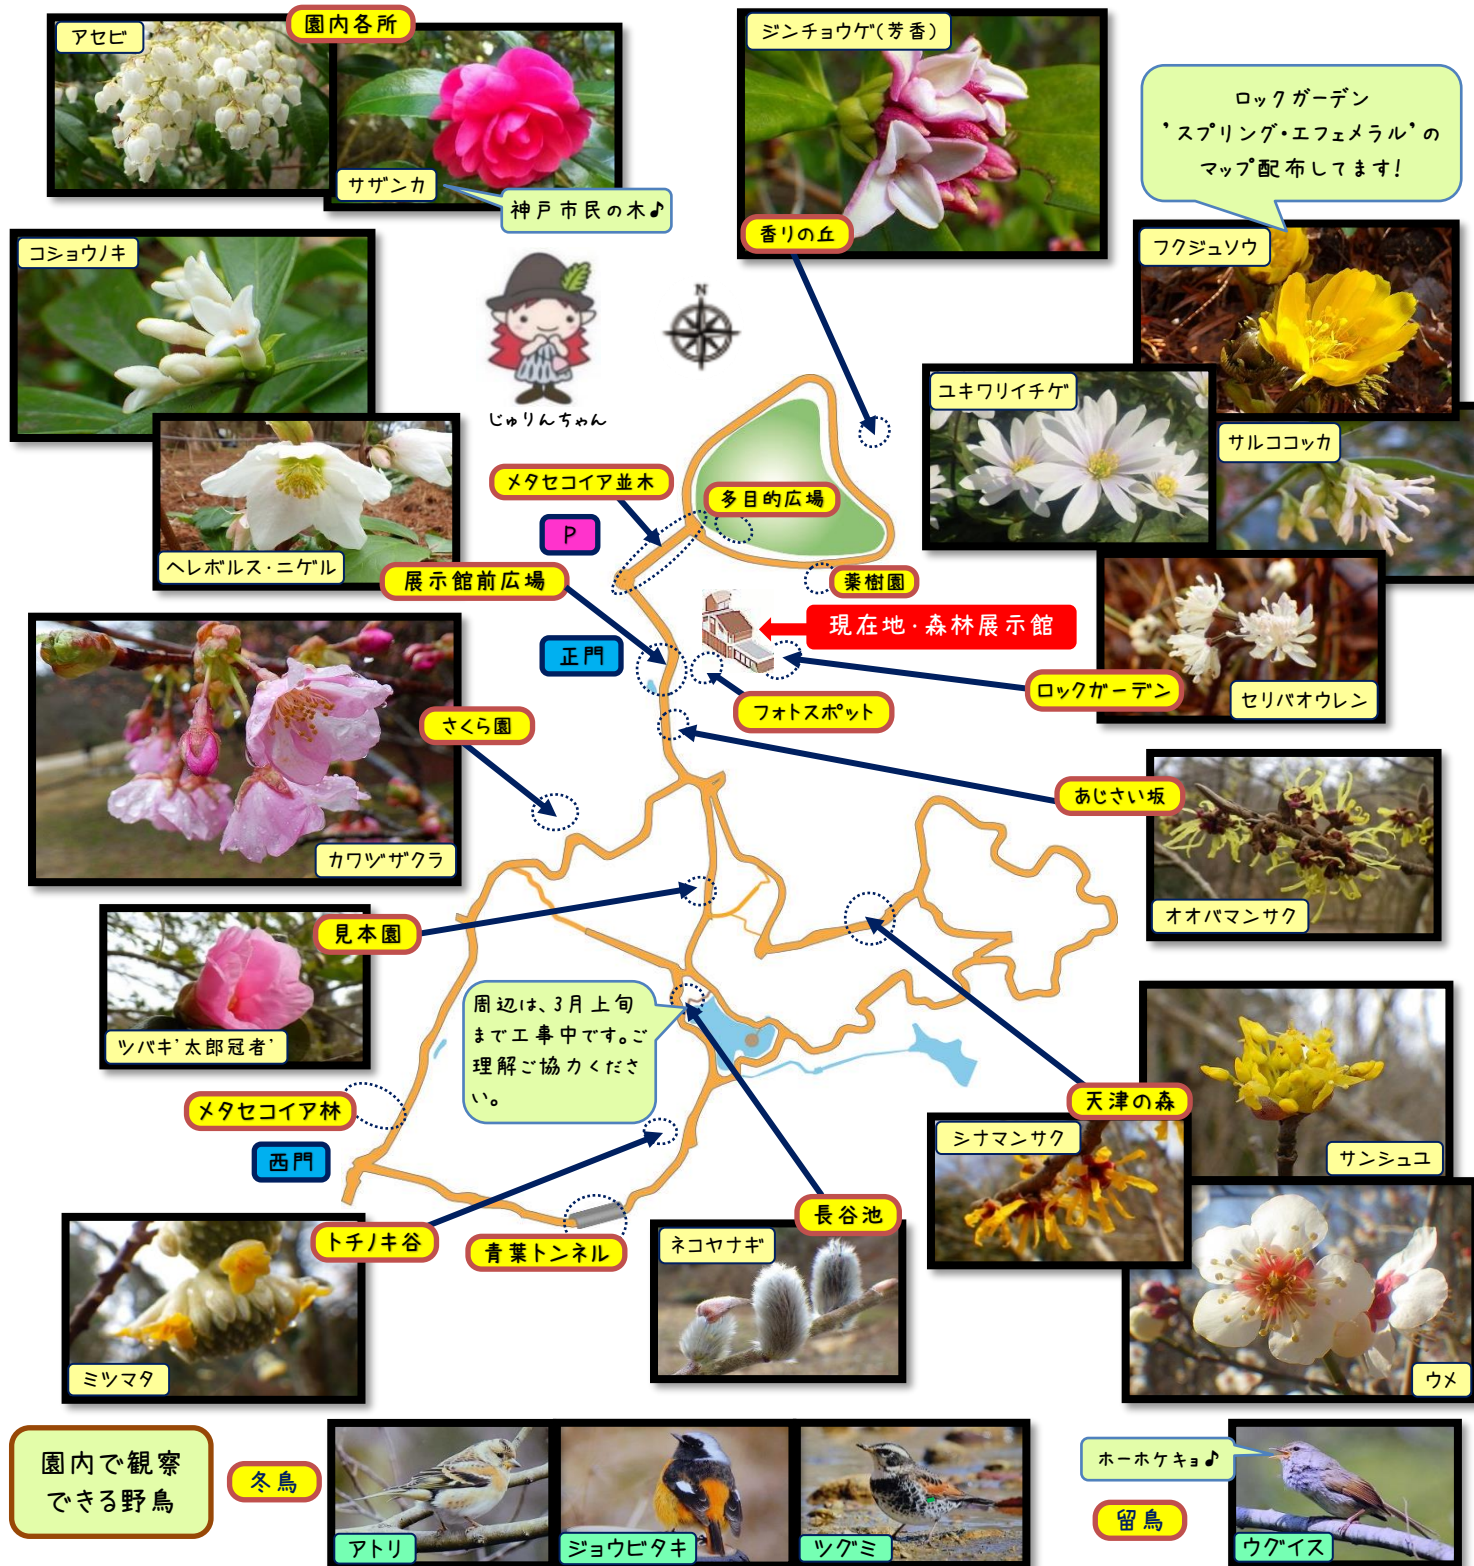

森からのたより

森からのたより*カラー版は、ホームページをご覧ください。
一番下のQRコードまたは
<https://www.kobe-park.or.jp/shinrin/>

2024年3月8日号

三寒四温♪もうすぐ春ですね

☆スプリング・エフェメラル(春の妖精)*ロックガーデン

☆天津の森・葉樹園*ウメ

☆さくら園・多目的広場*カワツザクラ

☆「森からのたより(カラー版)」は、森林展示館内のデジタルサイネージ(タッチパネル)をご覧ください。