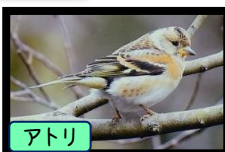

# 森からのたより

森からのたより\*カラー版は、ホームページをご覧ください。  
一番下のQRコードまたは  
<https://www.kobe-park.or.jp/shinrin/>

三寒四温♪もうすぐ春ですわ

2024年3月1日号

☆スプリング・エフェメラル(春の妖精)\*ロックガーデン ☆葉樹園\*ウメ  
☆天津の森\*ウメ、ソシンロウバイ ☆さくら園・多目的広場\*カワツザクラ  
☆「森からのたより(カラー版)」は、森林展示館内のデジタルサイネージ(タッチパネル)をご覧ください。

園内で観察  
できる野鳥

冬鳥

初鳴き♪

留鳥

モリンくん

森林植物園  
ホームページや  
公式SNSは  
こちらからどうぞ♪  
'X'追加⇒

ホームページ

Facebook