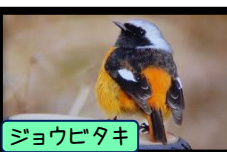

# 森からのたより

森からのたより\*カラー版は、ホームページをご覧ください。  
一番下のQRコードまたは  
<https://www.kobe-park.or.jp/shinrin/>

三寒四温♪もうすぐ春ですわ

2024年3月1日号

☆スプリング・エフェメラル(春の妖精)\*ロックガーデン ☆葉樹園\*ウメ  
☆天津の森\*ウメ、ソシンロウバイ ☆さくら園・多目的広場\*カワツザクラ  
☆「森からのたより(カラー版)」は、森林展示館内のデジタルサイネージ(タッチパネル)をご覧ください。

園内で観察  
できる野鳥

冬鳥

初鳴き♪

留鳥

モリンくん

森林植物園  
ホームページや  
公式SNSは  
こちらからどうぞ♪  
'X'追加⇒

ホームページ

Facebook