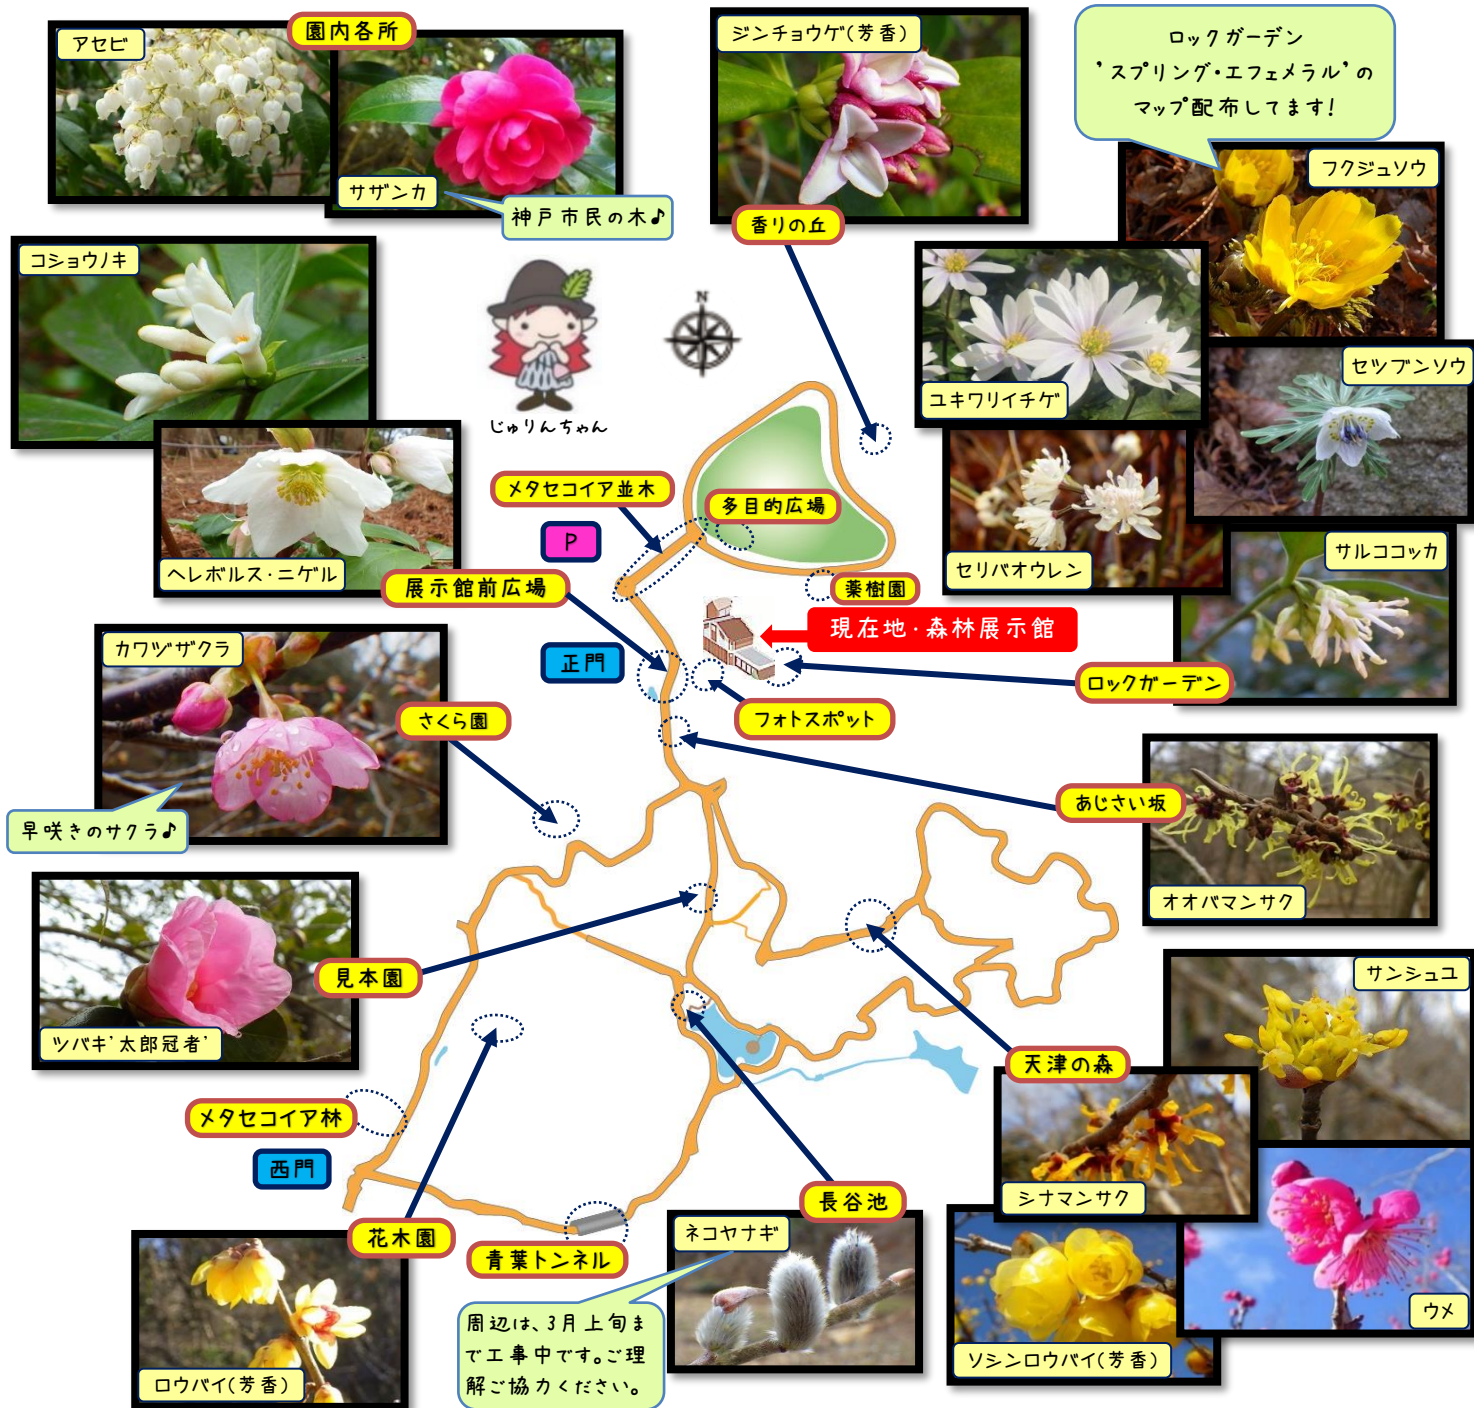

# 森からのたより

森からのたより\*カラー版は、ホームページをご覧ください。  
一番下のQRコードまたは  
<https://www.kobe-park.or.jp/shinrin/>

三寒四温♪もうすぐ春ですわ

2024年3月1日号

☆スプリング・エフェメラル(春の妖精)\*ロックガーデン ☆葉樹園\*ウメ  
☆天津の森\*ウメ、ソシンロウバイ ☆さくら園・多目的広場\*カワツザクラ  
☆「森からのたより(カラー版)」は、森林展示館内のデジタルサイネージ(タッチパネル)をご覧ください。

園内で観察  
できる野鳥

冬鳥

初鳴き♪

留鳥

モリンくん

森林植物園  
ホームページや  
公式SNSは  
こちらからどうぞ♪  
'X'追加⇒

ホームページ

Facebook