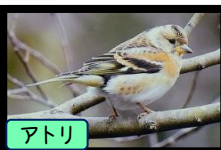

# 森からのたより

森からのたより\*カラー版は、ホームページをご覧ください。  
一番下のQRコードまたは  
<https://www.kobe-park.or.jp/shinrin/>

森の春さがしへようこそ♪

2024年2月23日号

☆スプリング・エフェメラル(春の妖精)\*ロックガーデン ☆ロウバイ\*花木園  
☆ソシンロウバイ、ウメ\*天津の森 ☆さくら園\*カワツザクラ  
☆「森からのたより(カラー版)」は、森林展示館内のデジタルサイネージ(タッチパネル)でご覧ください。

園内で観察  
できる野鳥

冬鳥

留鳥

モリンくん

森林植物園  
ホームページや  
公式SNSは  
こちらからどうぞ♪  
'X'追加⇒

ホームページ

Facebook

Instagram