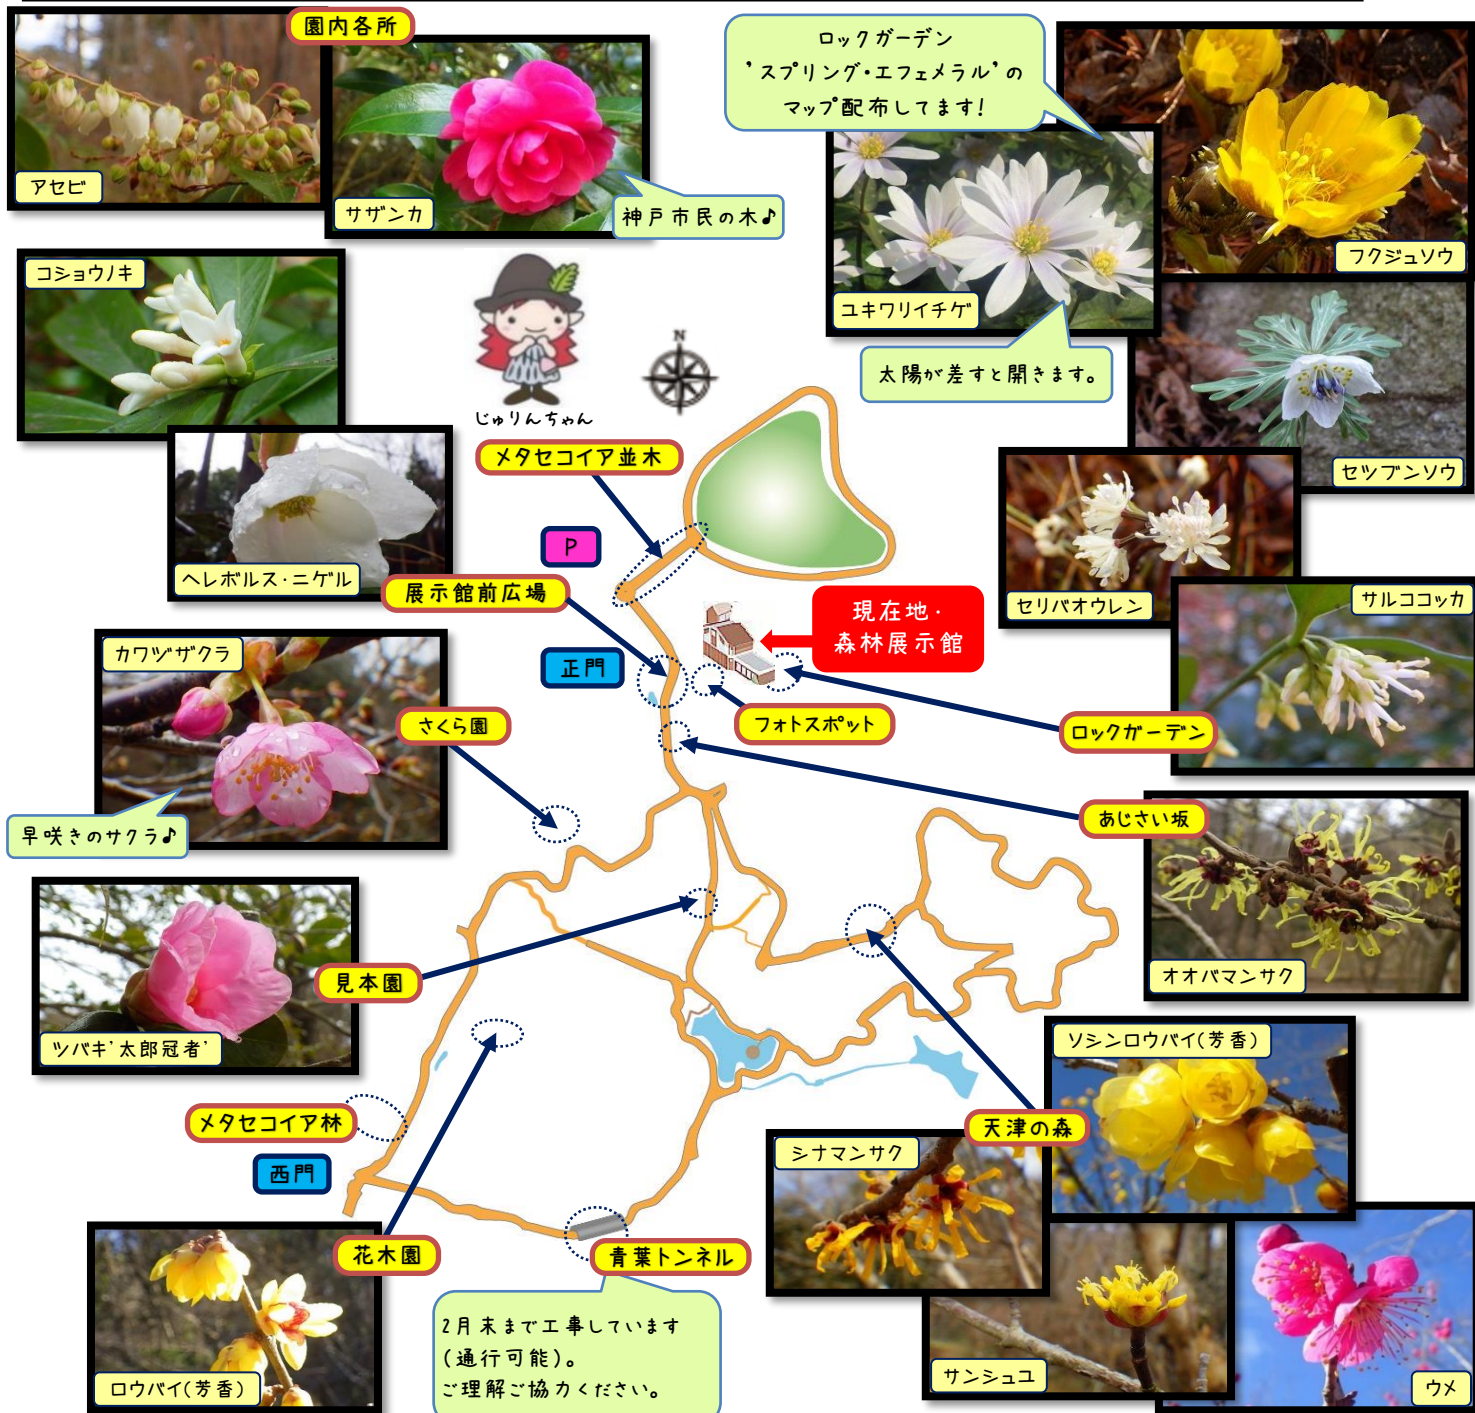

# 森からのたより

森からのたより\*カラー版は、ホームページをご覧ください。  
一番下のQRコードまたは  
<https://www.kobe-park.or.jp/shinrin/>

森の春さがしへようこそ♪

2024年2月23日号

☆スプリング・エフェメラル(春の妖精)\*ロックガーデン ☆ロウバイ\*花木園  
☆ソシンロウバイ、ウメ\*天津の森 ☆さくら園\*カワツザクラ  
☆「森からのたより(カラー版)」は、森林展示館内のデジタルサイネージ(タッチパネル)でご覧ください。

園内で観察  
できる野鳥

冬鳥

留鳥

モリンくん

森林植物園  
ホームページや  
公式SNSは  
こちらからどうぞ♪  
'X'追加⇒

ホームページ

Facebook

Instagram

X(旧Twitter)