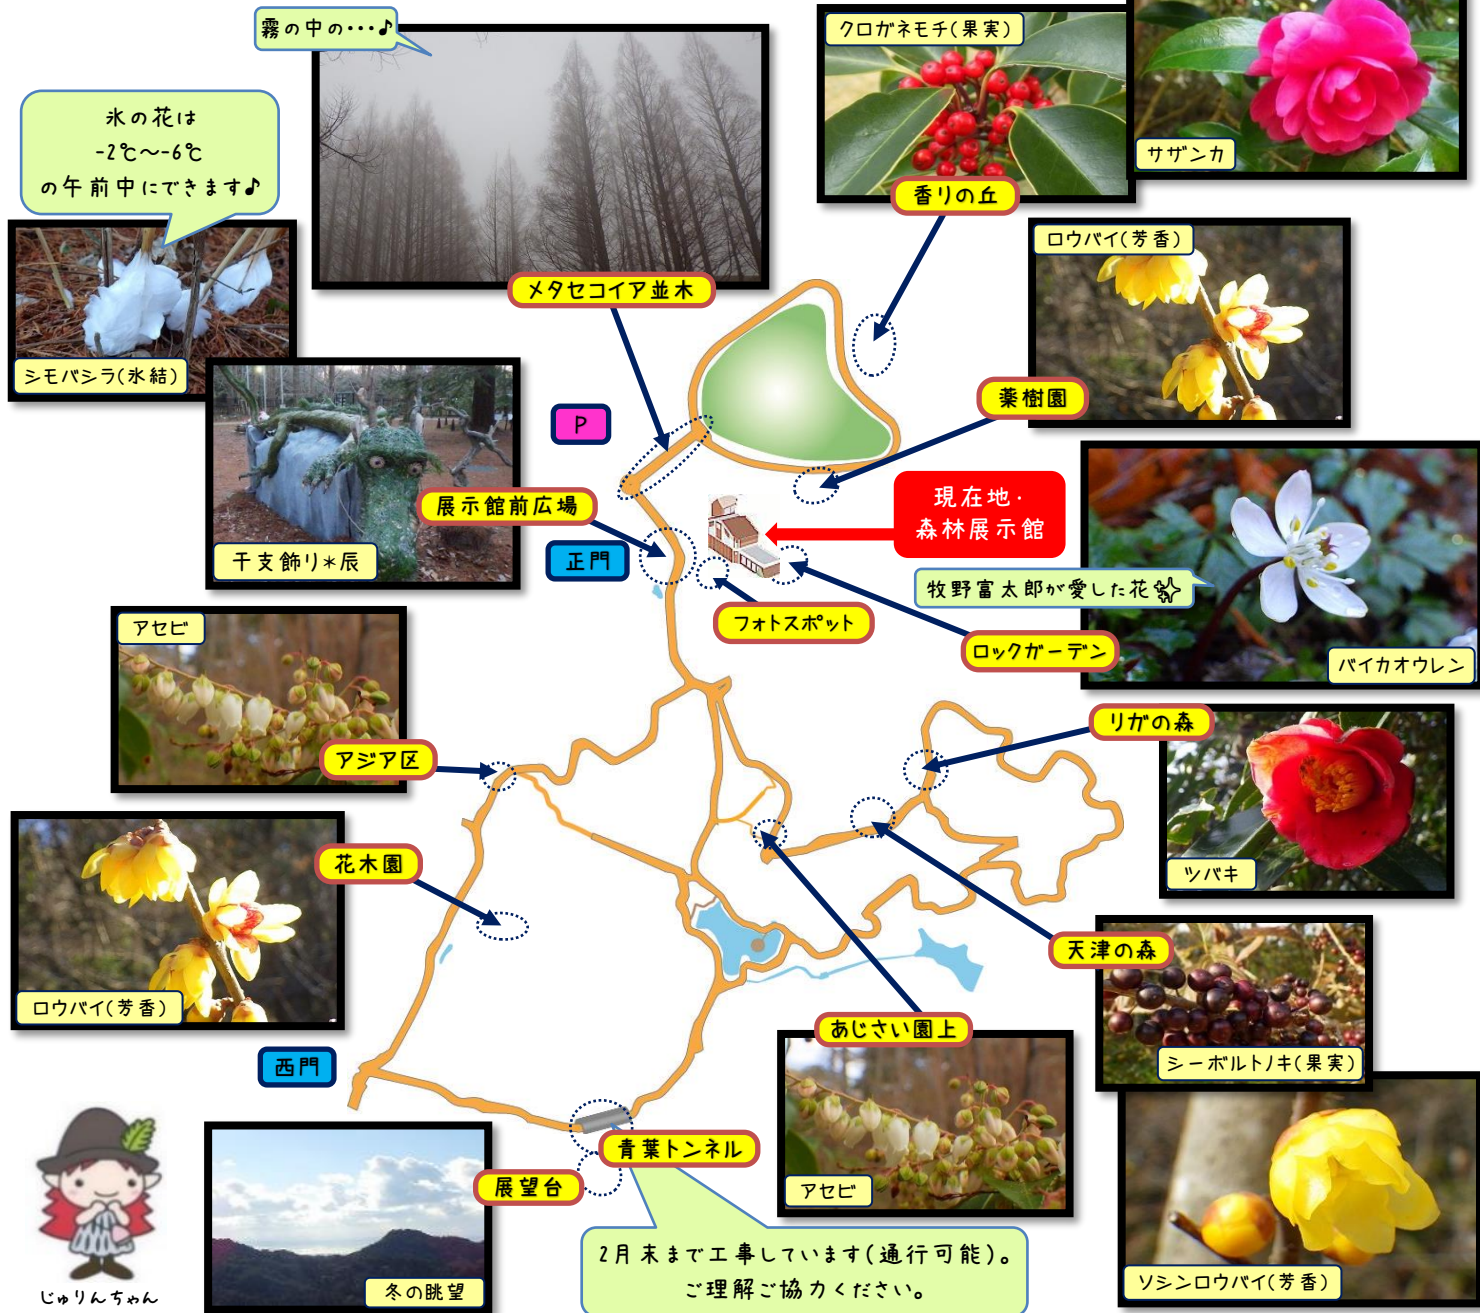

森からのたより

森からのたより*カラー版は、ホームページをご覧ください。
一番下のQRコードまたは
<https://www.kobe-park.or.jp/shinrin/>

冬枯れの植物園にようこそ!!

2024年1月19日号

- ☆千支飾り～辰～*展示館前広場
- ☆ソシンロウバイ*天津の森
- ☆メタセコイア(冬枯れシルエット)*メタセコイア並木・メタセコイア林
- ☆森であそぼう!たんけんクイズ!～冬・早春～*開催中(～3/22(金)まで)
- ☆森からのたより*季刊版～冬・早春～*たんけんクイズの隣に設置☆

じゅりんちゃん

園内で観察
できる野鳥

冬鳥

留鳥

モリンくん

森林植物園
ホームページや
公式SNSは
こちらからどうぞ♪
'X'追加➡

ホームページ

Facebook

Instagram

X(旧Twitter)