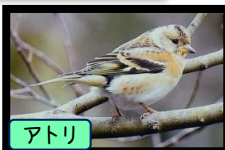

森からのたより

森からのたより*カラー版は、ホームページをご覧ください。
一番下のQRコードまたは
<https://www.kobe-park.or.jp/shinrin/>

冬枯れの植物園にようこそ!!

2024年1月19日号

- ☆千支飾り～辰～*展示館前広場
- ☆ソシンロウバイ*天津の森
- ☆メタセコイア(冬枯れシルエット)*メタセコイア並木・メタセコイア林
- ☆森であそぼう!たんけんクイズ!～冬・早春～*開催中(～3/22(金)まで)
- ☆森からのたより*季刊版～冬・早春～*たんけんクイズの隣に設置☆

じゅりんちゃん

園内で観察
できる野鳥

冬鳥

留鳥

モリンくん

森林植物園
ホームページや
公式SNSは
こちらからどうぞ♪
'X'追加➡

ホームページ

Facebook