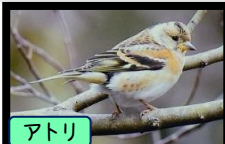

森からのたより

森からのたより*カラー版は、ホームページをご覧ください。
一番下のQRコードまたは
<https://www.kobe-park.or.jp/shinrin/>

2024年1月12日号

冬枯れの植物園ようこそ!!

☆千支飾り~辰~*展示館前広場   ☆ロウバイ*薬樹園・花木園

☆ソシンロウバイ*天津の森   ☆バイカオウレン*ロックガーデン

☆サザンカ*園内各所

☆森であそぼう!たんけんクイズ!~冬・早春~*開催中(~3/22(金)まで)

☆森からのたより*季刊版~冬・早春~*たんけんクイズの隣に設置☆

園内各所

現在地・森林展示館

展示館前広場

正門

フォトスポット

冬の眺望

LEDライトアップ
'mori no iro'

園内で観察
できる野鳥

冬鳥

アトリ

モリンくん

森林植物園
ホームページや
公式SNSは
こちらからどうぞ♪
'X'追加➡