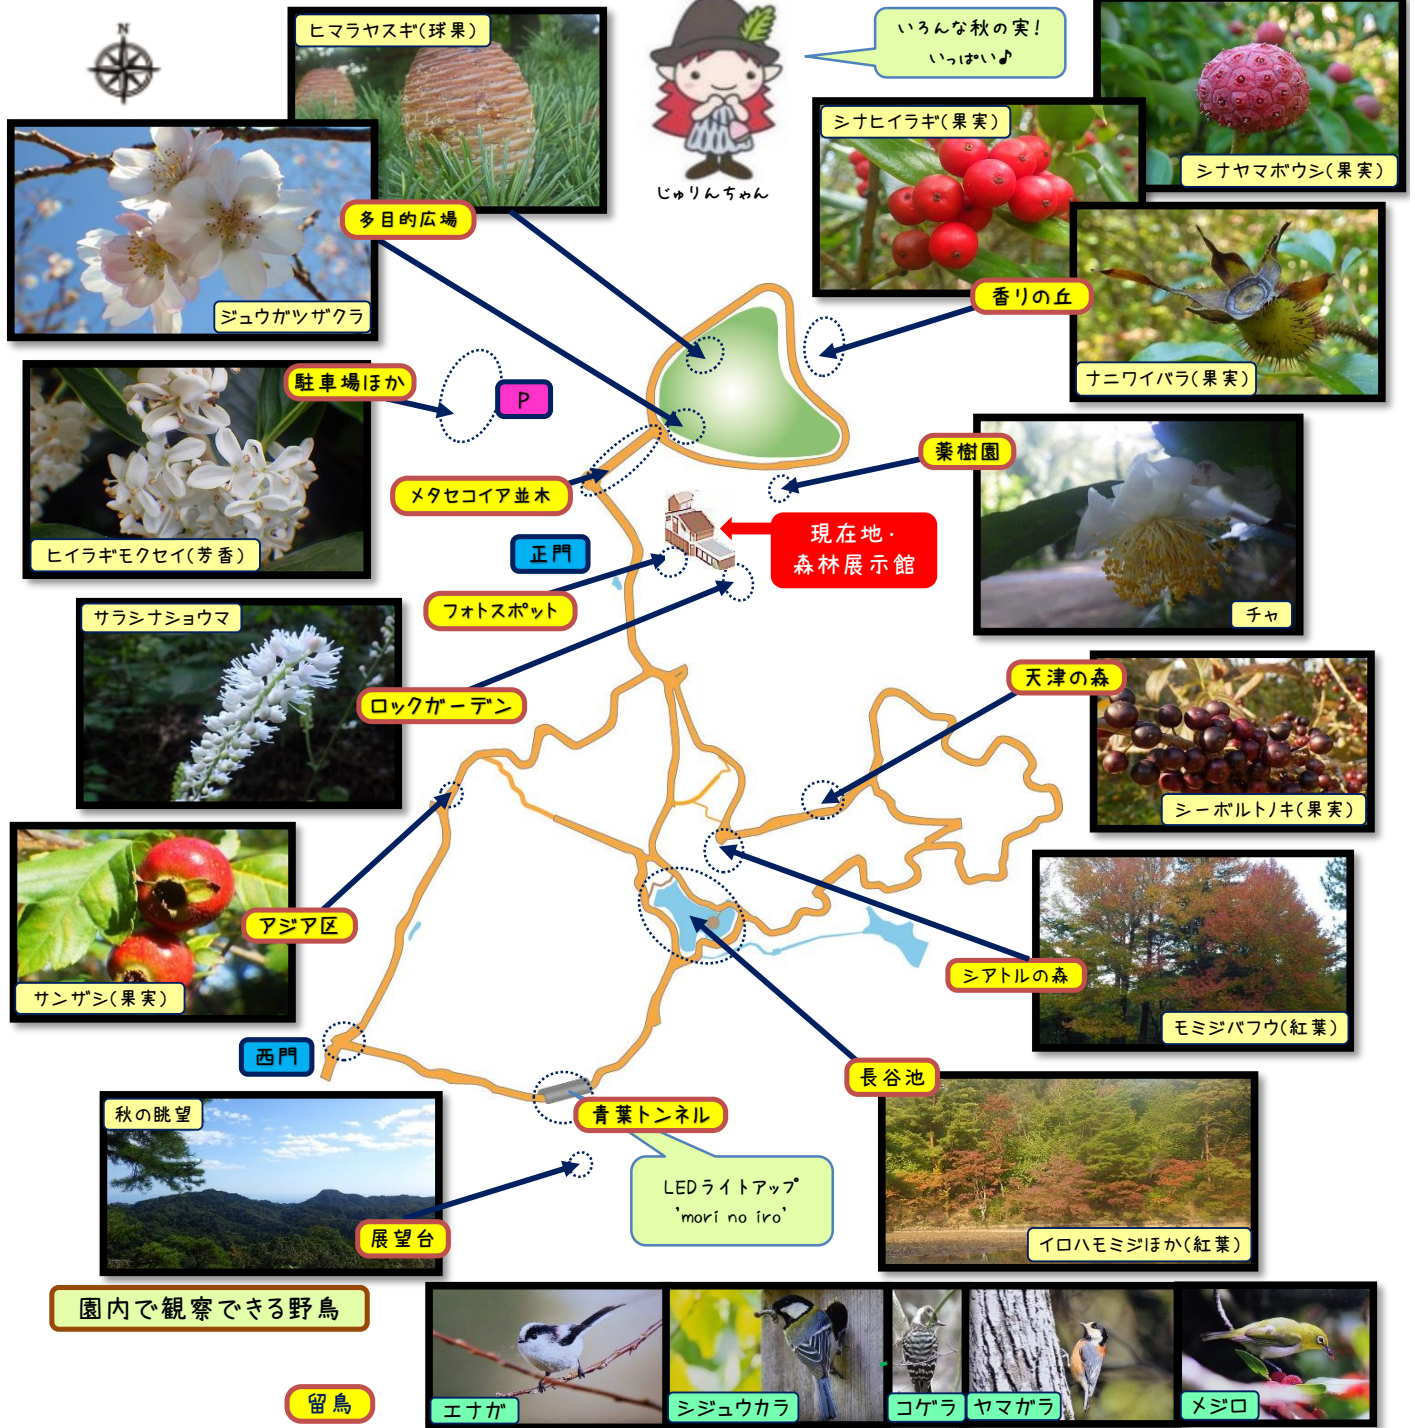

森からのたより

森からのたより*カラー版は、ホームページをご覧ください。
一番下のQRコードまたは
<https://www.kobe-park.or.jp/shinrin/>

2023年10月27日号

秋はすがすがしいですね。

☆長谷池・シアトルの森・西門・多目的広場など*紅葉～色づき始め

☆園内各所*秋の実(果実)

☆第8回六甲山のキノコ展 in 森林植物園*11/26(日)まで

☆第6回シモバシラ展 in 森林植物園*11/30(日)まで

☆(公社)日本植物園協会連携企画「植物園で牧野富太郎 in 森林植物園」展*11/30(日)まで

モリンくん

森林植物園
ホームページや
公式SNSは
こちらからどうぞ♪

ホームページ

Facebook

Instagram