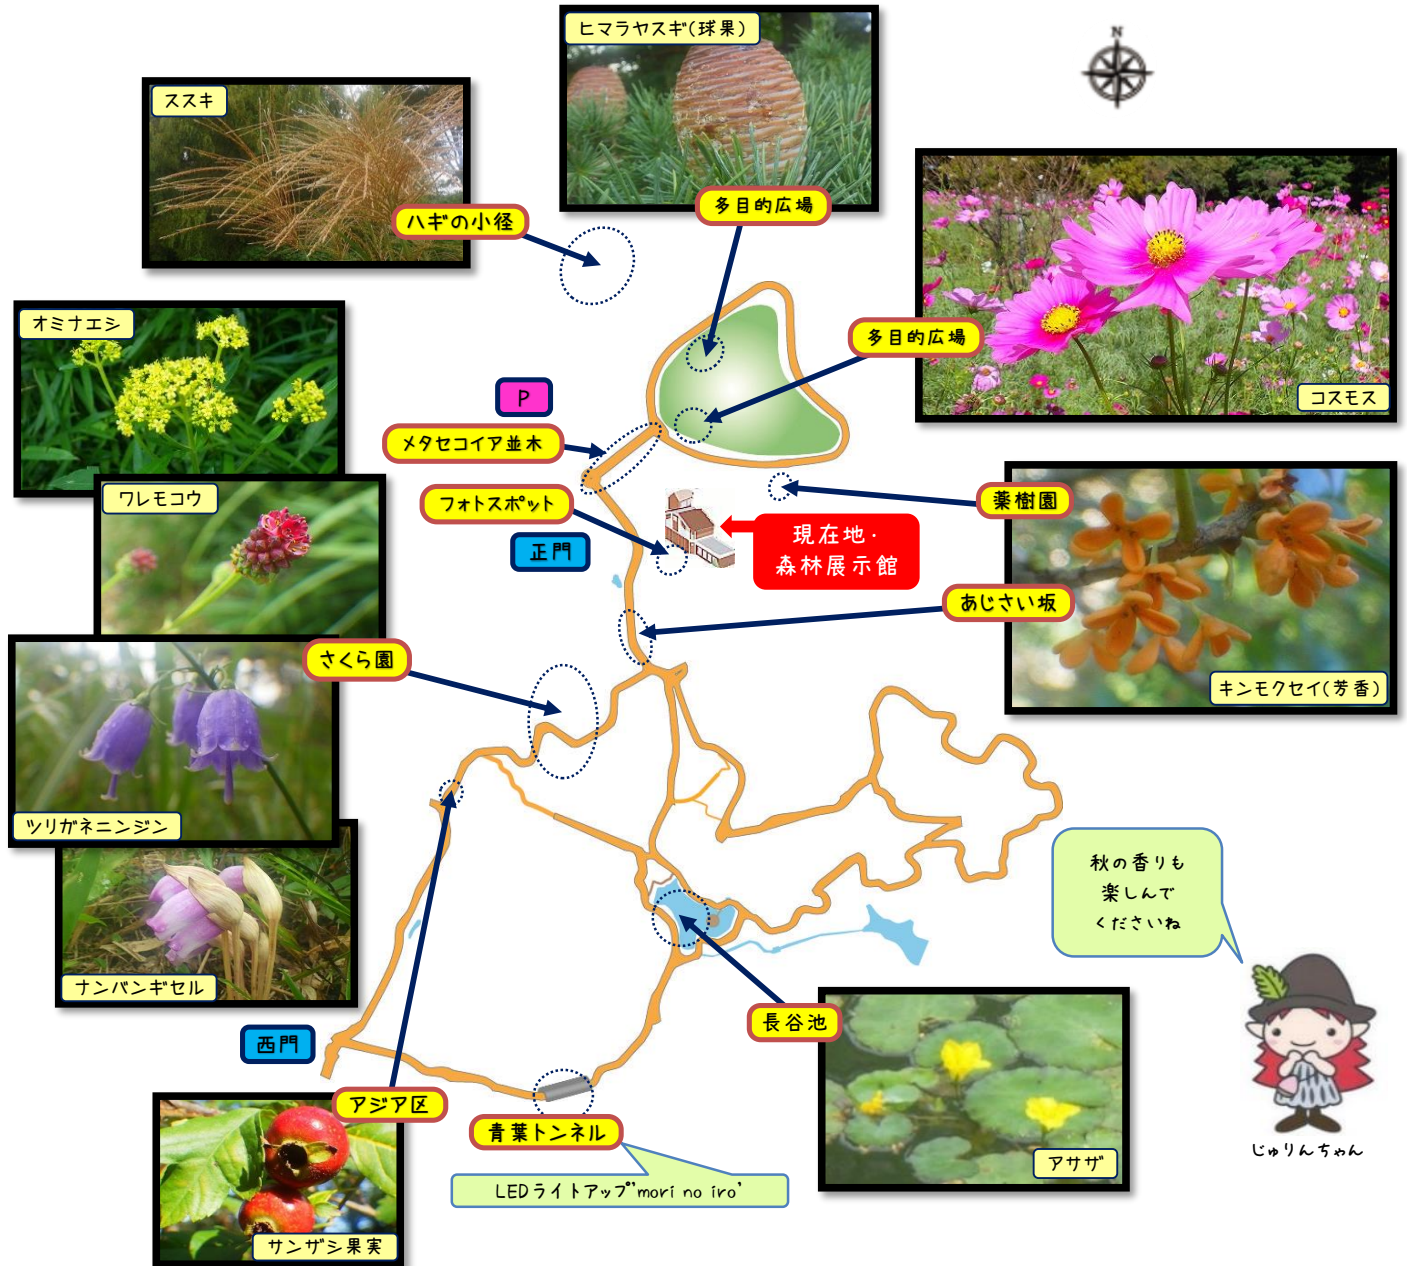

# 森からのたより

森からのたより\*カラー版は、ホームページをご覧ください。  
一番下のQRコードまたは  
<https://www.kobe-park.or.jp/shinrin/>

急に涼しくなりましたね

2023年10月6日号

☆企画展☆森林展示館2階で開催中☆

☆(公社)日本植物園協会連携企画「植物園で牧野富太郎 in 森林植物園」展\*~10/9(月・祝)

☆第8回六甲山のキノコ展 in 森林植物園\*9/3(日)~11/26(日)

☆開催告知\*「第6回シモバシラ展 in 森林植物園」\*10/14(土)~11/30(木)

☆多目的広場\*コスモス ☆葉樹園・あじさい坂ほか\*キンモクセイ

秋の香りも楽しんでください

じゅりんちゃん

園内で観察できる野鳥

留鳥

モリンくん

森林植物園ホームページや公式SNSはこちらからどうぞ♪