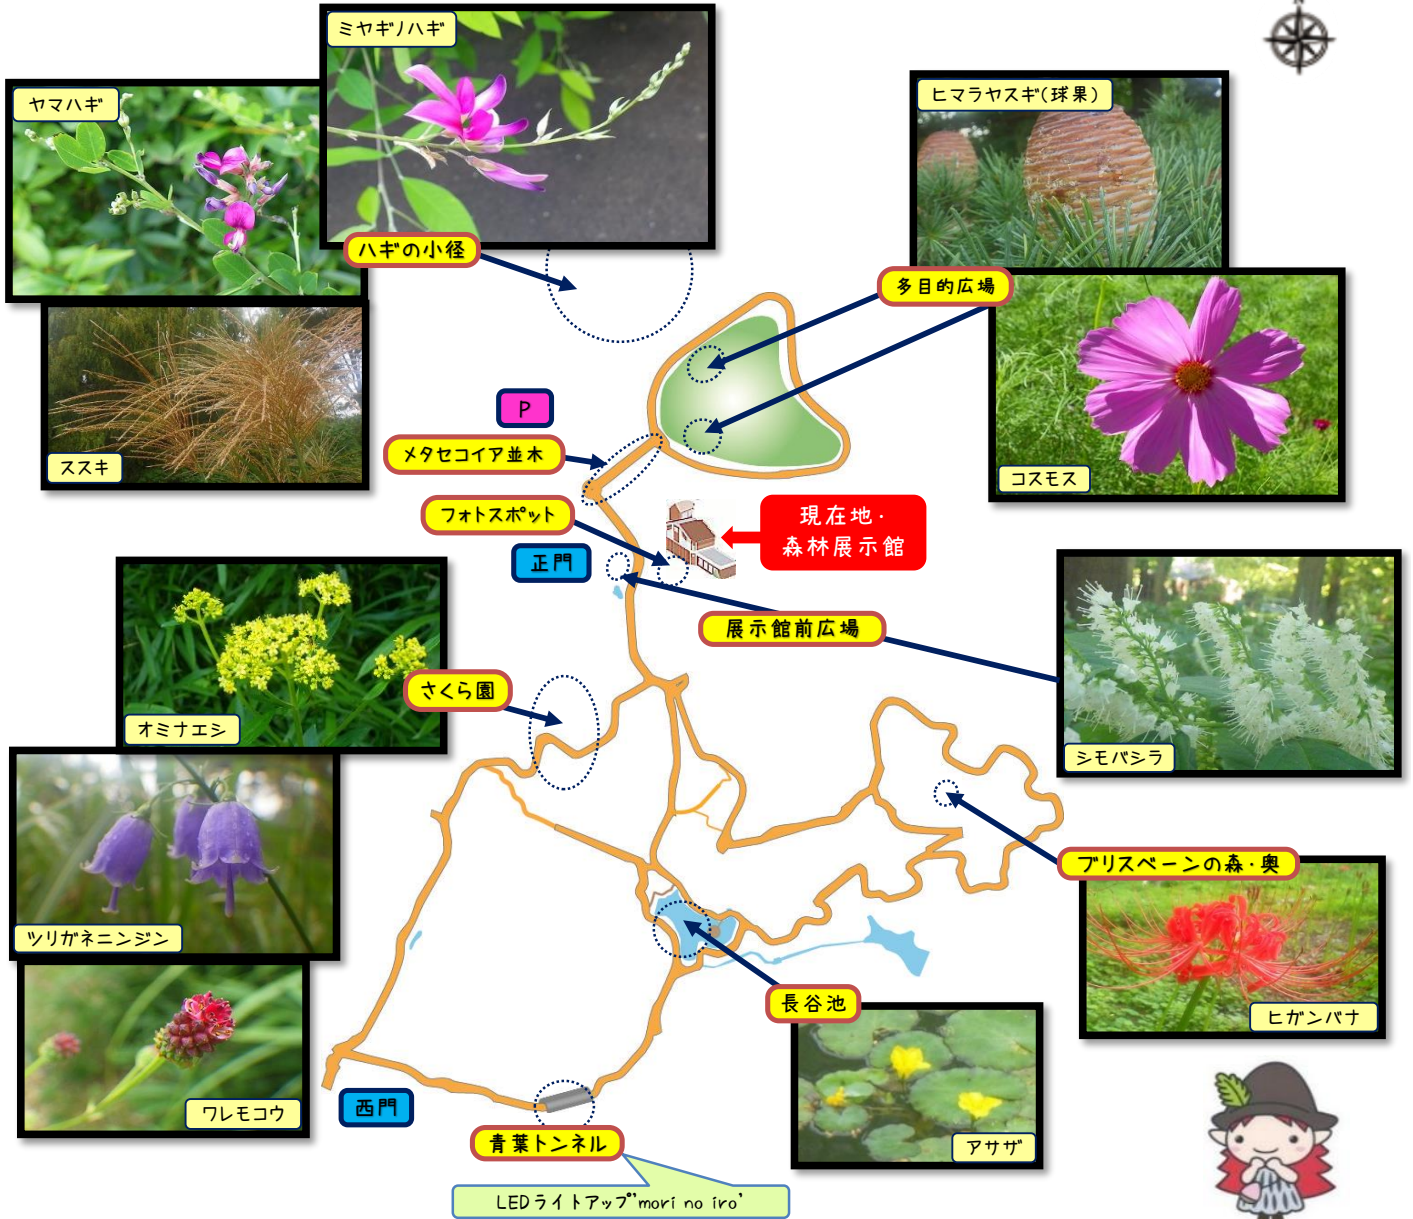

# 森からのたより

秋の花を見に来てね!

森からのたより\*カラー版は、ホームページをご覧ください。  
一番下のQRコードまたは  
<https://www.kobe-park.or.jp/shinrin/>

2023年9月29日号

☆(公社)日本植物園協会連携企画「植物園で牧野富太郎 in 森林植物園」展\*~10/9(月・祝)

☆第8回六甲山のキノコ展 in 森林植物園\*9/3(日)~11/26(日)\*森林展示館2階にて開催中☆

☆萩の小径\*ハギ ☆多目的広場\*コスモス ☆長谷池\*アサザ

☆展示館前広場\*シモバシラ~開催告知\*10/14(土)より、「第6回シモバシラ展 in 森林植物園」

## 園内で観察できる野鳥