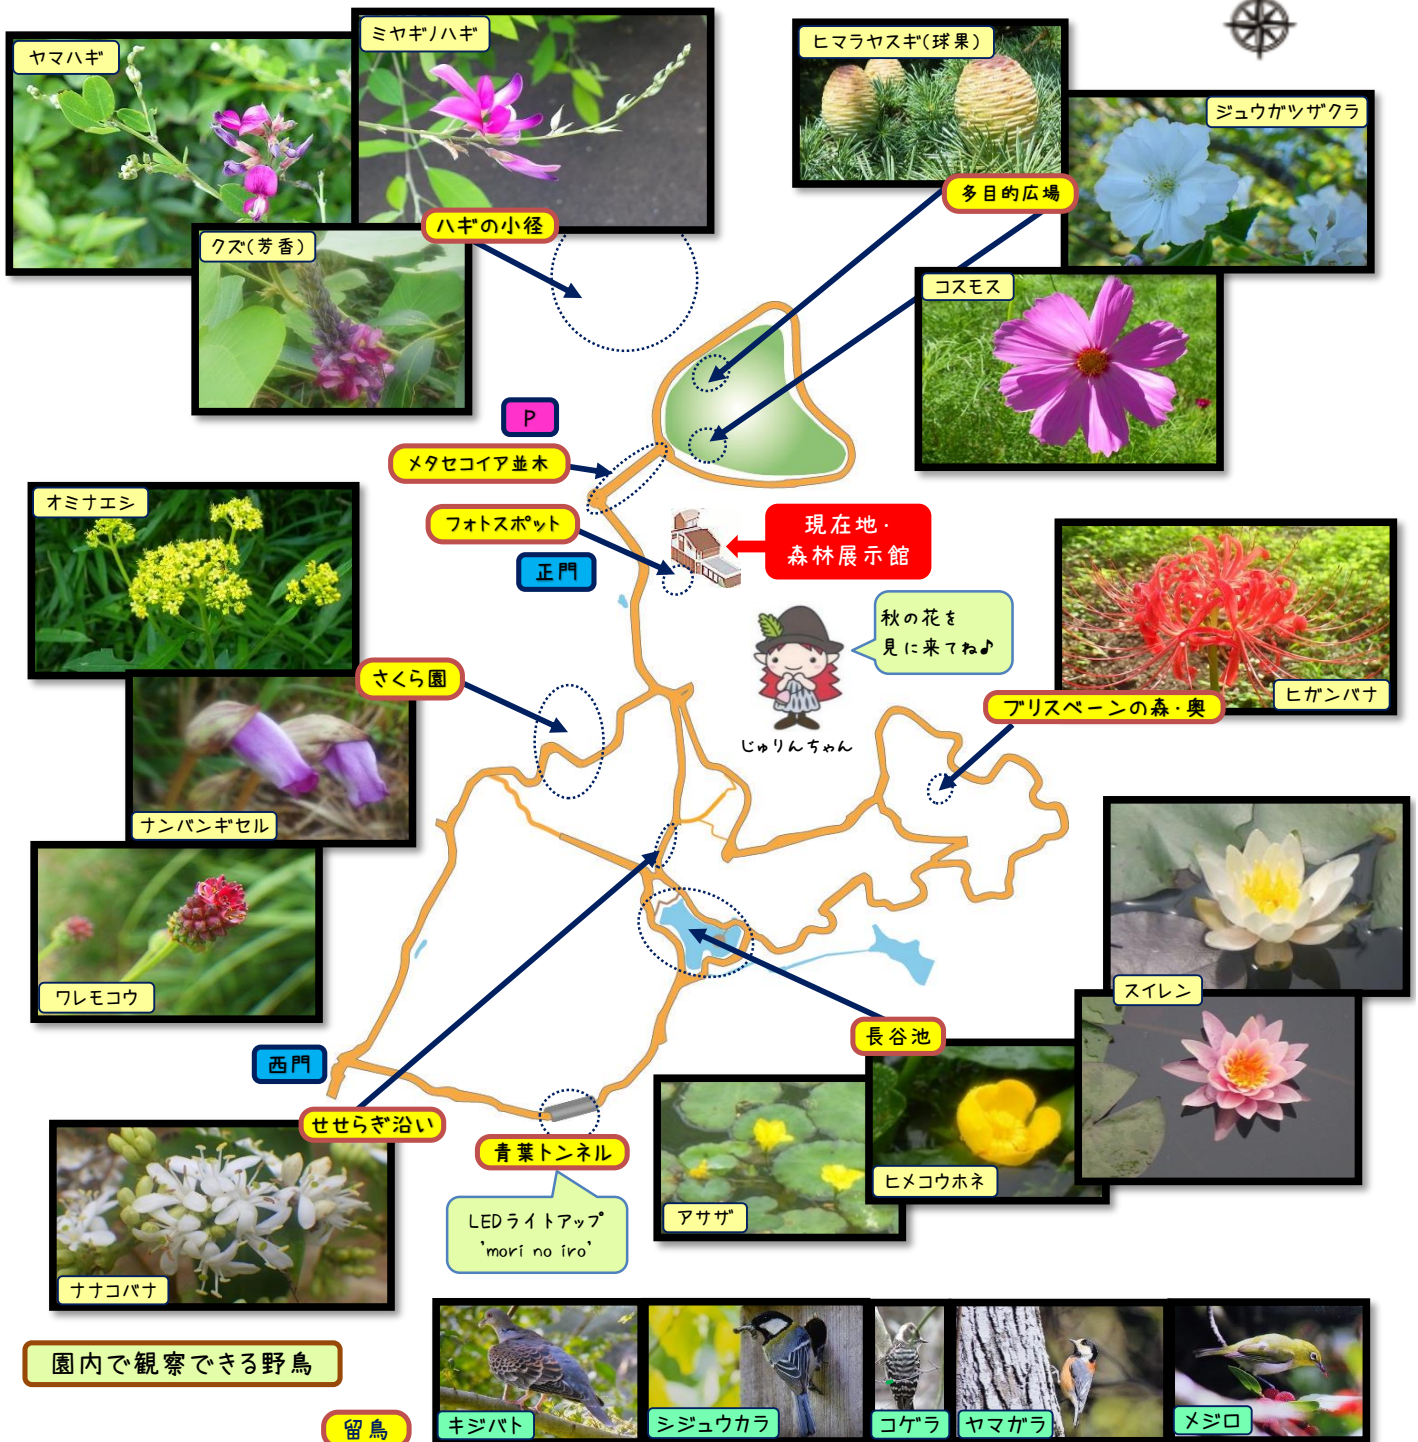

# 森からのたより

森からのたより\*カラー版は、ホームページをご覧ください。  
一番下のQRコードまたは  
<https://www.kobe-park.or.jp/shinrin/>

残暑が厳しいですね。水分補給を忘れずに!

2023年9月15日号

☆(公社)日本植物園協会連携企画「植物園で牧野富太郎 in 森林植物園」展\*~10/9(月・祝)

☆第8回六甲山のキノコ展 in 森林植物園\*9/3(日)~11/26(日)\*森林展示館2階にて開催中☆  
☆萩の小径\*ハギ、クズ ☆多目的広場\*コスモス ☆長谷池\*スイレン、アサガ、ヒメコウホネ  
☆生きもの\*ツクツクボウシ、ミンミンゼミ(鳴き声)