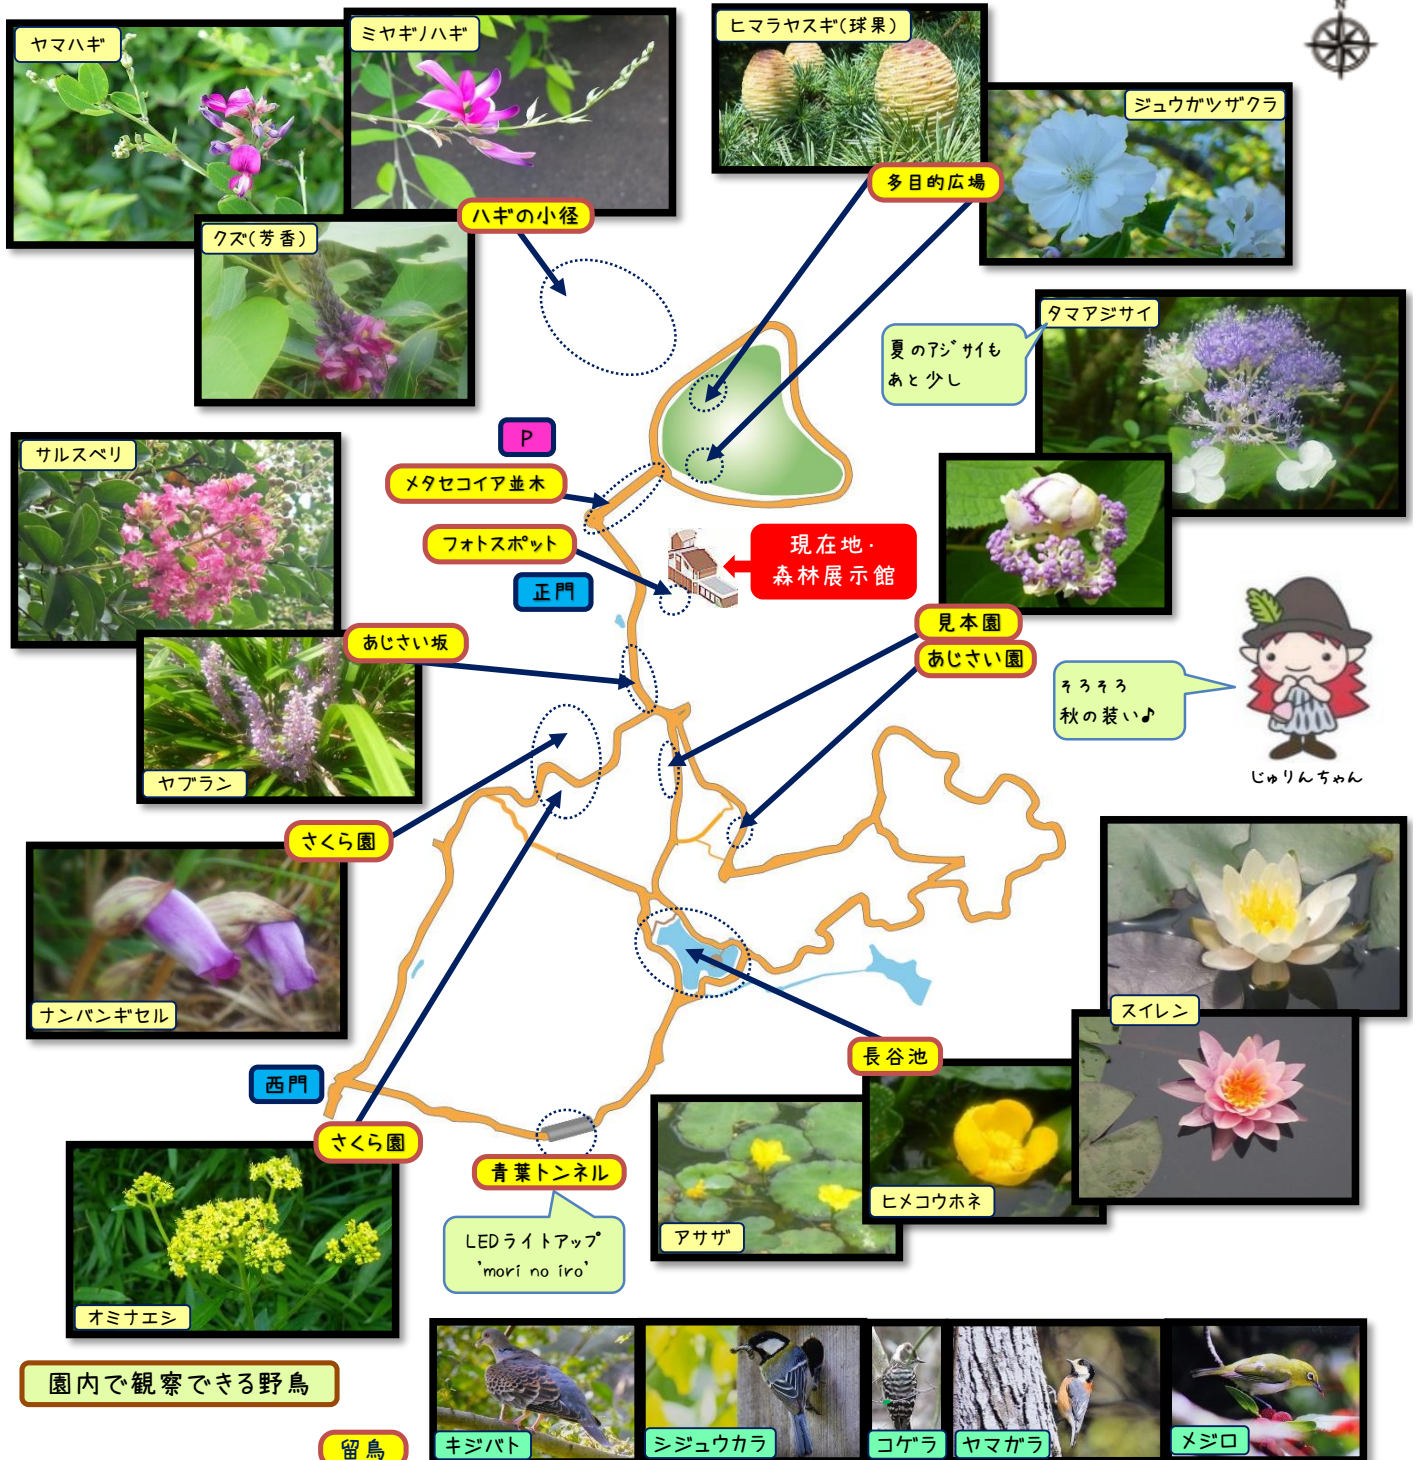

# 森からのたより

森からのたより\*カラー版は、ホームページをご覧ください。  
一番下のQRコードまたは  
<https://www.kobe-park.or.jp/shinrin/>

残暑です。水分補給を忘れずに!

2023年9月8日号

☆(公社)日本植物園協会連携企画「植物園で牧野富太郎 in 森林植物園」展\*~10/9(月・祝)

☆第8回六甲山のキノコ展 in 森林植物園\*9/3(日)~11/26(日)\*森林展示館2階にて開催中☆

☆萩の小径\*ハギ、クズ ☆見本園・あじさい園\*タマアジサイ ☆長谷池\*スイレン、アサザ、ヒメコウホネ

☆生きもの\*ツクツクボウシ、ミンミンゼミ(鳴き声)

モリンくん

森林植物園  
ホームページや  
公式SNSは  
こちらからどうぞ♪

ホームページ

Facebook

Instagram