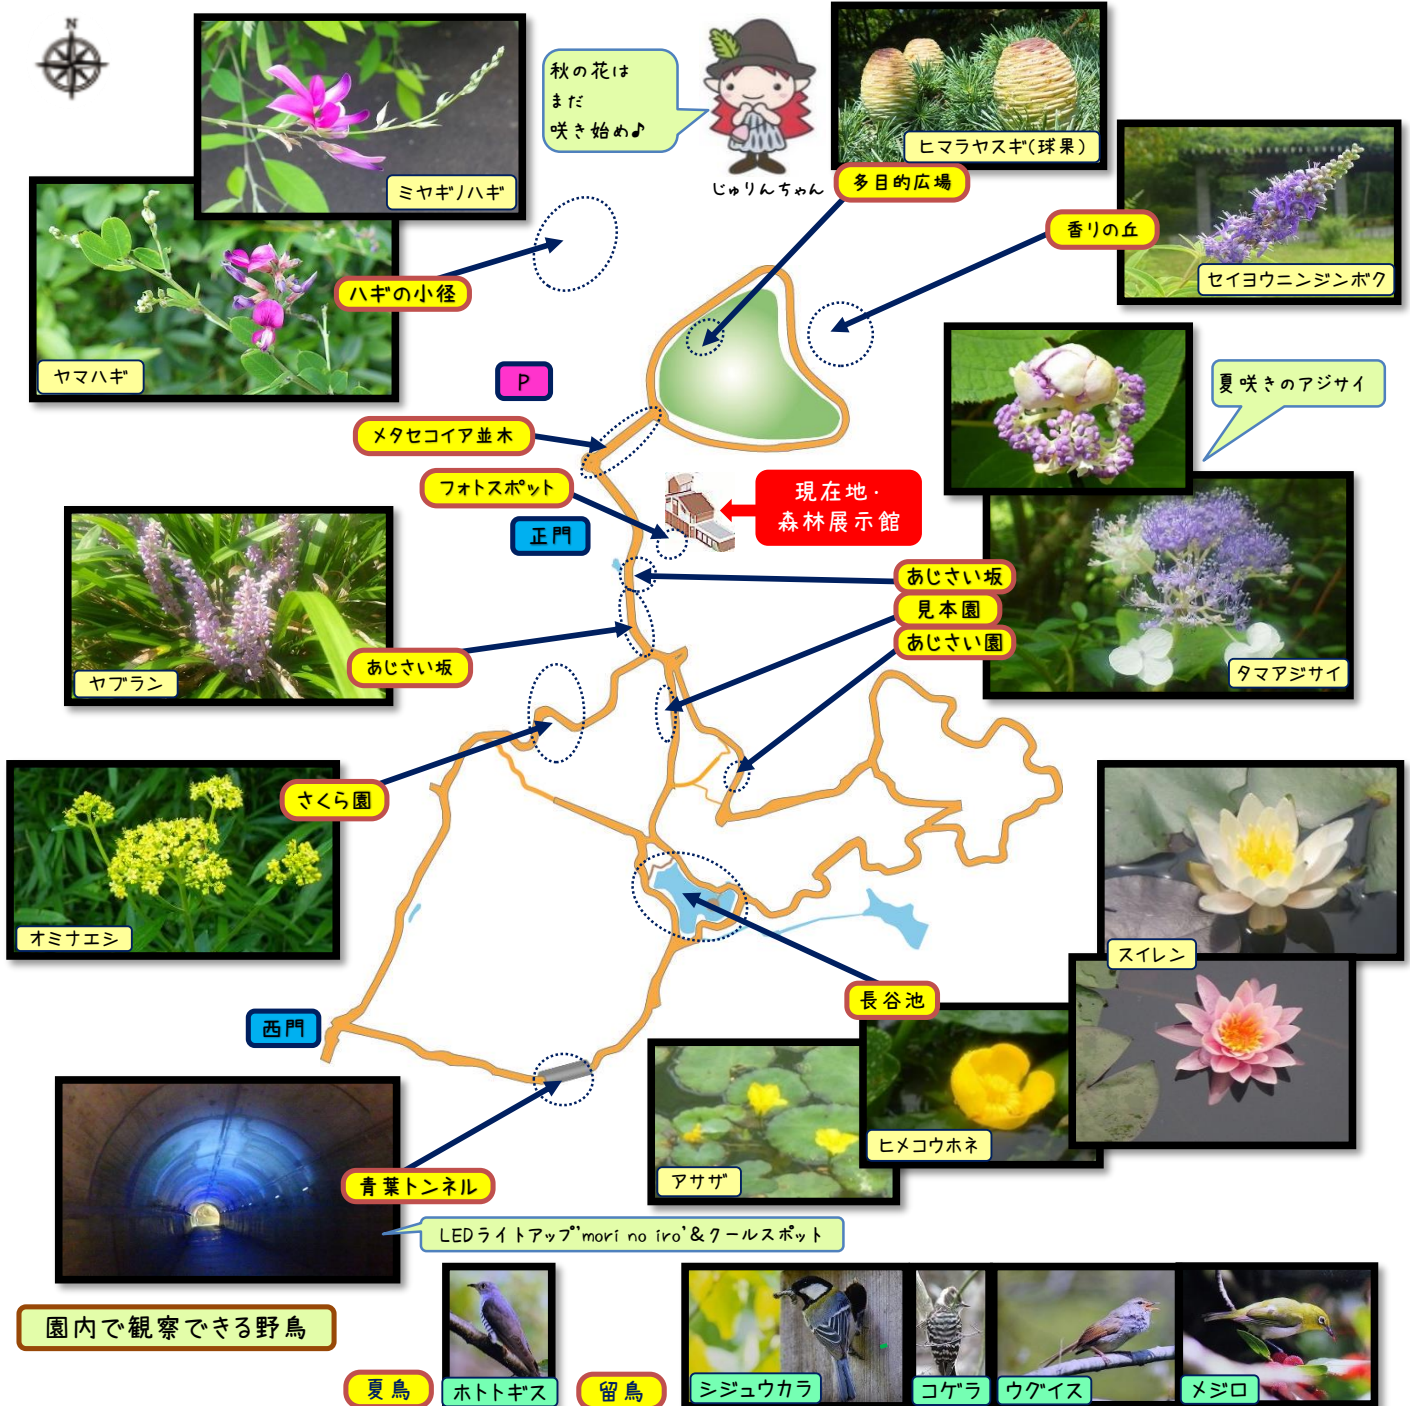

森からのたより

森からのたより*カラー版は、ホームページをご覧ください。
一番下のQRコードまたは
<https://www.kobe-park.or.jp/shinrin/>

水分補給を忘れずに!

2023年8月18日&25日号

☆(公社)日本植物園協会連携企画「植物園で牧野富太郎 in 森林植物園」展

*7/15(土)~10/9(月・祝)*森林展示館2階にて絶賛開催中☆

☆長谷池*スイレン、アサザ、ヒメコウホネ ☆あじさい坂・見本園・あじさい園*タマアジサイ

☆生きもの*ヒグラシ、ツクツクボウシ(鳴き声)

☆青葉トンネル*mori no iro(LEDライトアップ)&クールスポット

モリンくん

森林植物園
ホームページや
公式SNSは
こちらからどうぞ♪

ホームページ

Facebook

Instagram