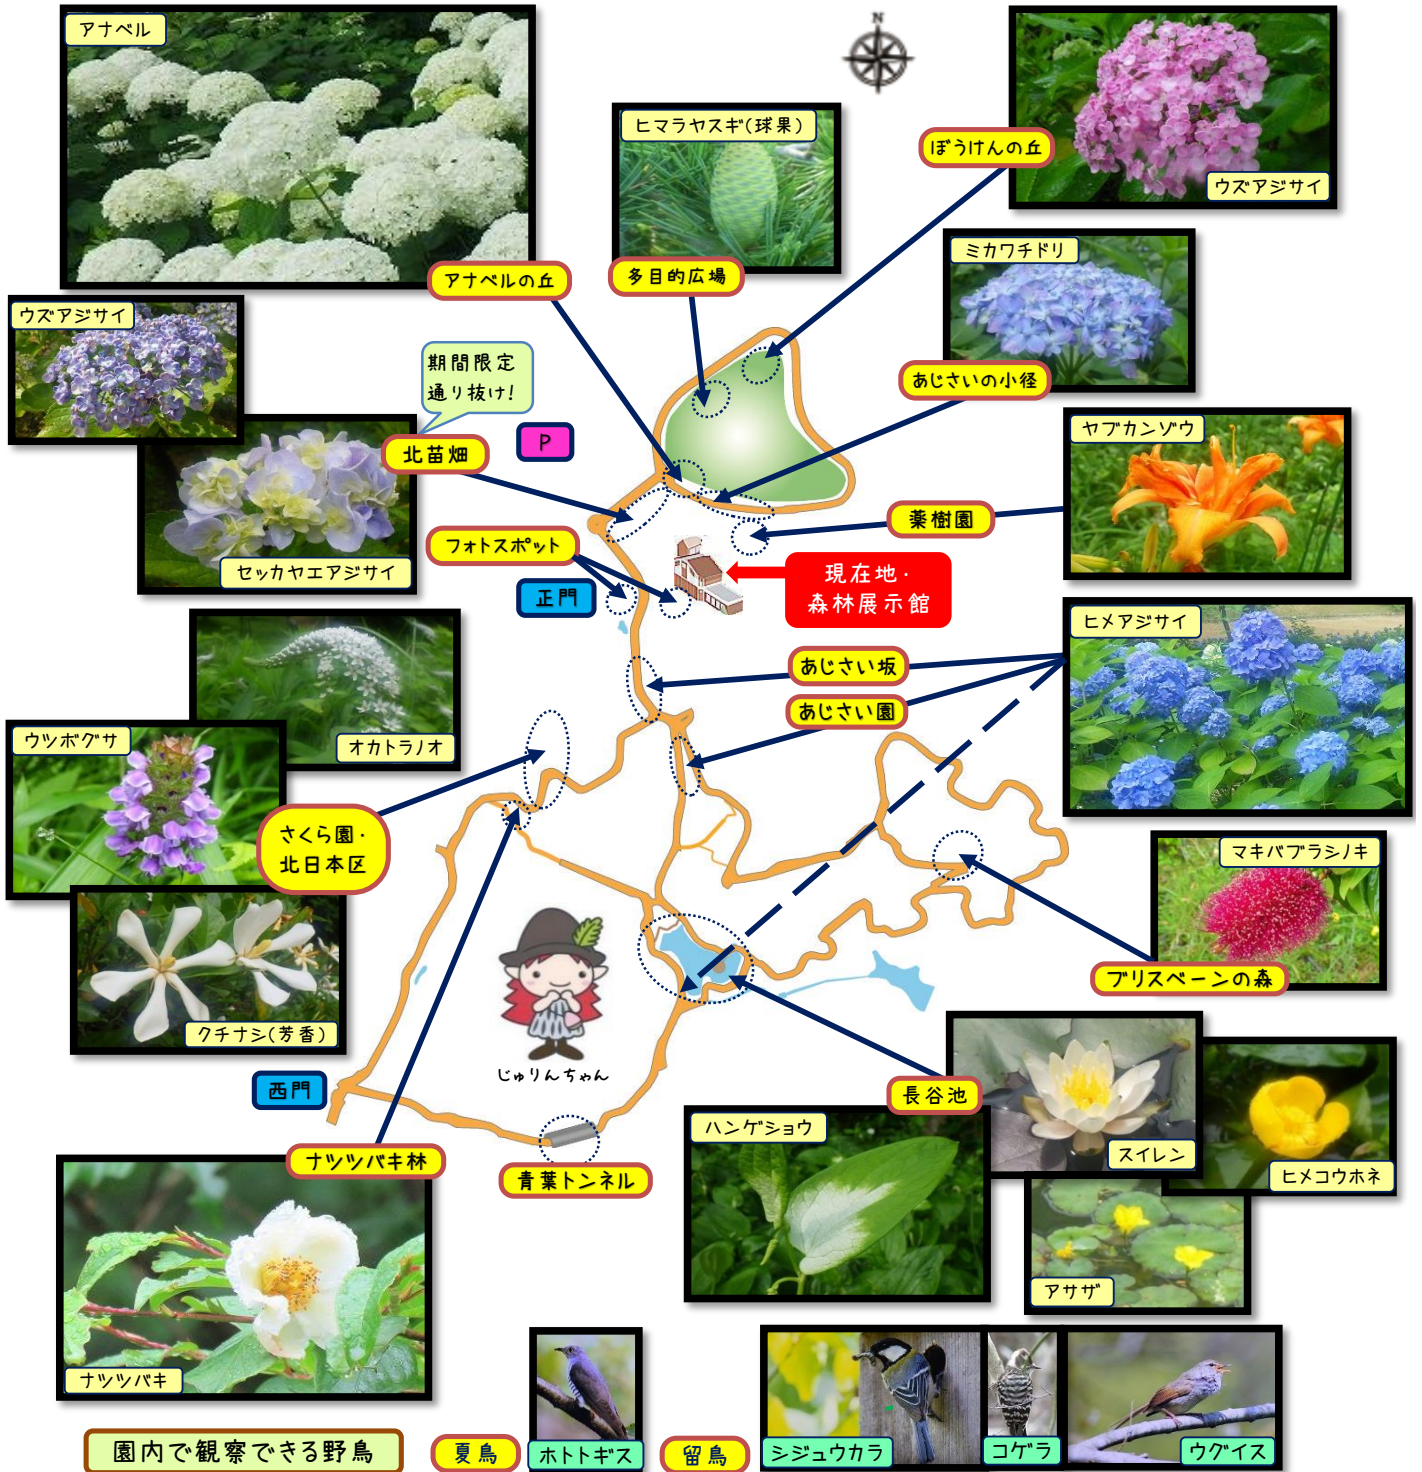

森からのたより

水分補給を忘れずに!

森からのたより*カラー版は、ホームページをご覧ください。
一番下のQRコードまたは
<https://www.kobe-park.or.jp/shinrin/>

2023年7月7日号

☆「森の中のあじさい散策」*6/10(土)~7/17(月・祝)開催*期間中は無休&土日祝は8時~18時開園

☆アナベルの丘*アナベル ☆あじさい坂*ヒメアジサイ ☆あじさいの小径*ミカワチドリ

☆北苗畑*セッカヤエアジサイほか

☆(公社)日本植物園協会連携企画「植物園で牧野富太郎 in 森林植物園」展*7/15(土)スタート☆

モリンくん

森林植物園
ホームページや
公式SNSは
こちらからどうぞ♪

ホームページ

Facebook

Instagram