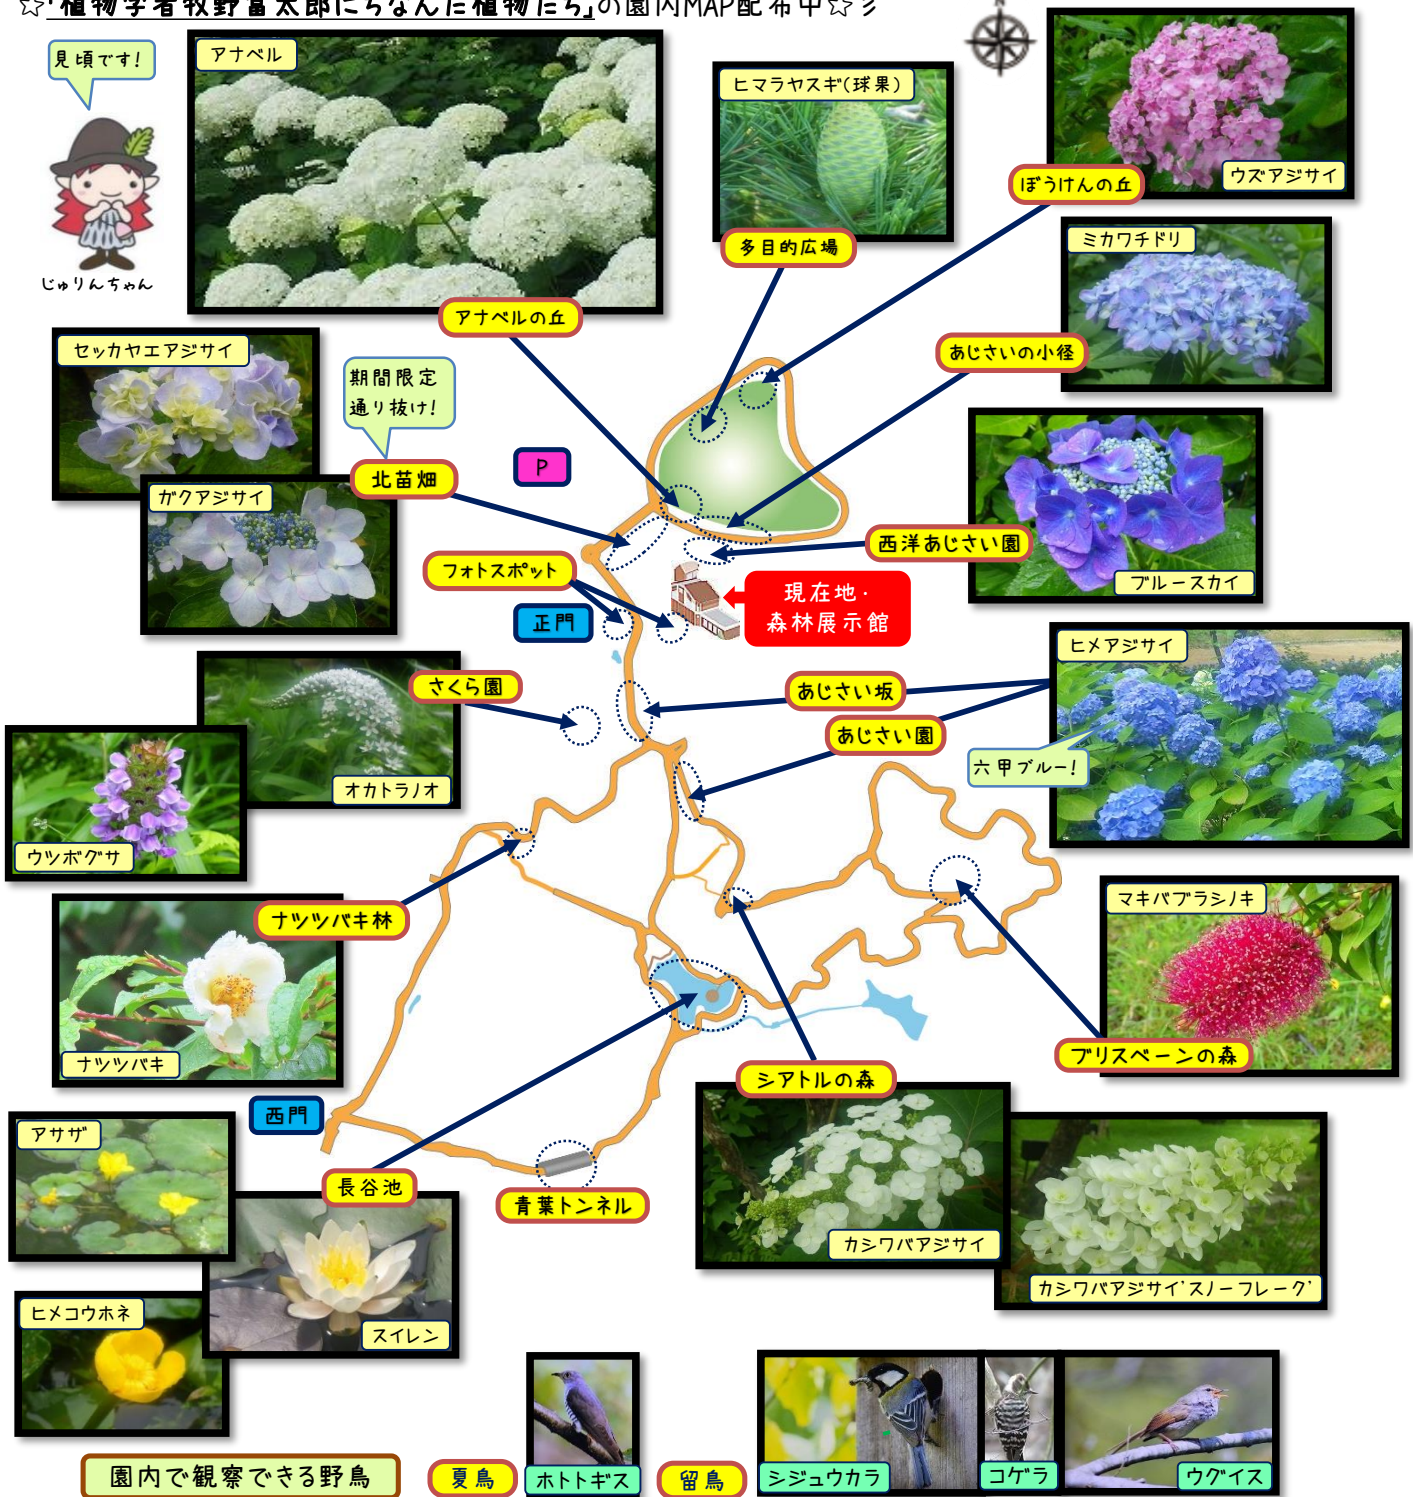

森からのたより

見頃のアジサイをどうぞ♪

森からのたより*カラー版は、ホームページをご覧ください。
一番下のQRコードまたは
<https://www.kobe-park.or.jp/shinrin/>

2023年6月30日号

- ☆「森の中のあじさい散策」*6/10(土)~7/17(月・祝)開催*期間中は無休&土日祝は8時~18時開園
- ☆アナベルの丘*アナベル ☆あじさい坂・あじさい園*ヒメアジサイ ☆あじさいの小径*ミカワチドリ
- ☆北苗畑*カクアジサイ、セッカヤエアジサイほか ☆西洋あじさい園*ブルースカイほか
- ☆「植物学者牧野富太郎にちなんだ植物たち」の園内MAP配布中☆

見頃です!

じゅりんちゃん

園内で観察できる野鳥

夏鳥

ホトトギス

留鳥

シジュウカラ

コゲラ