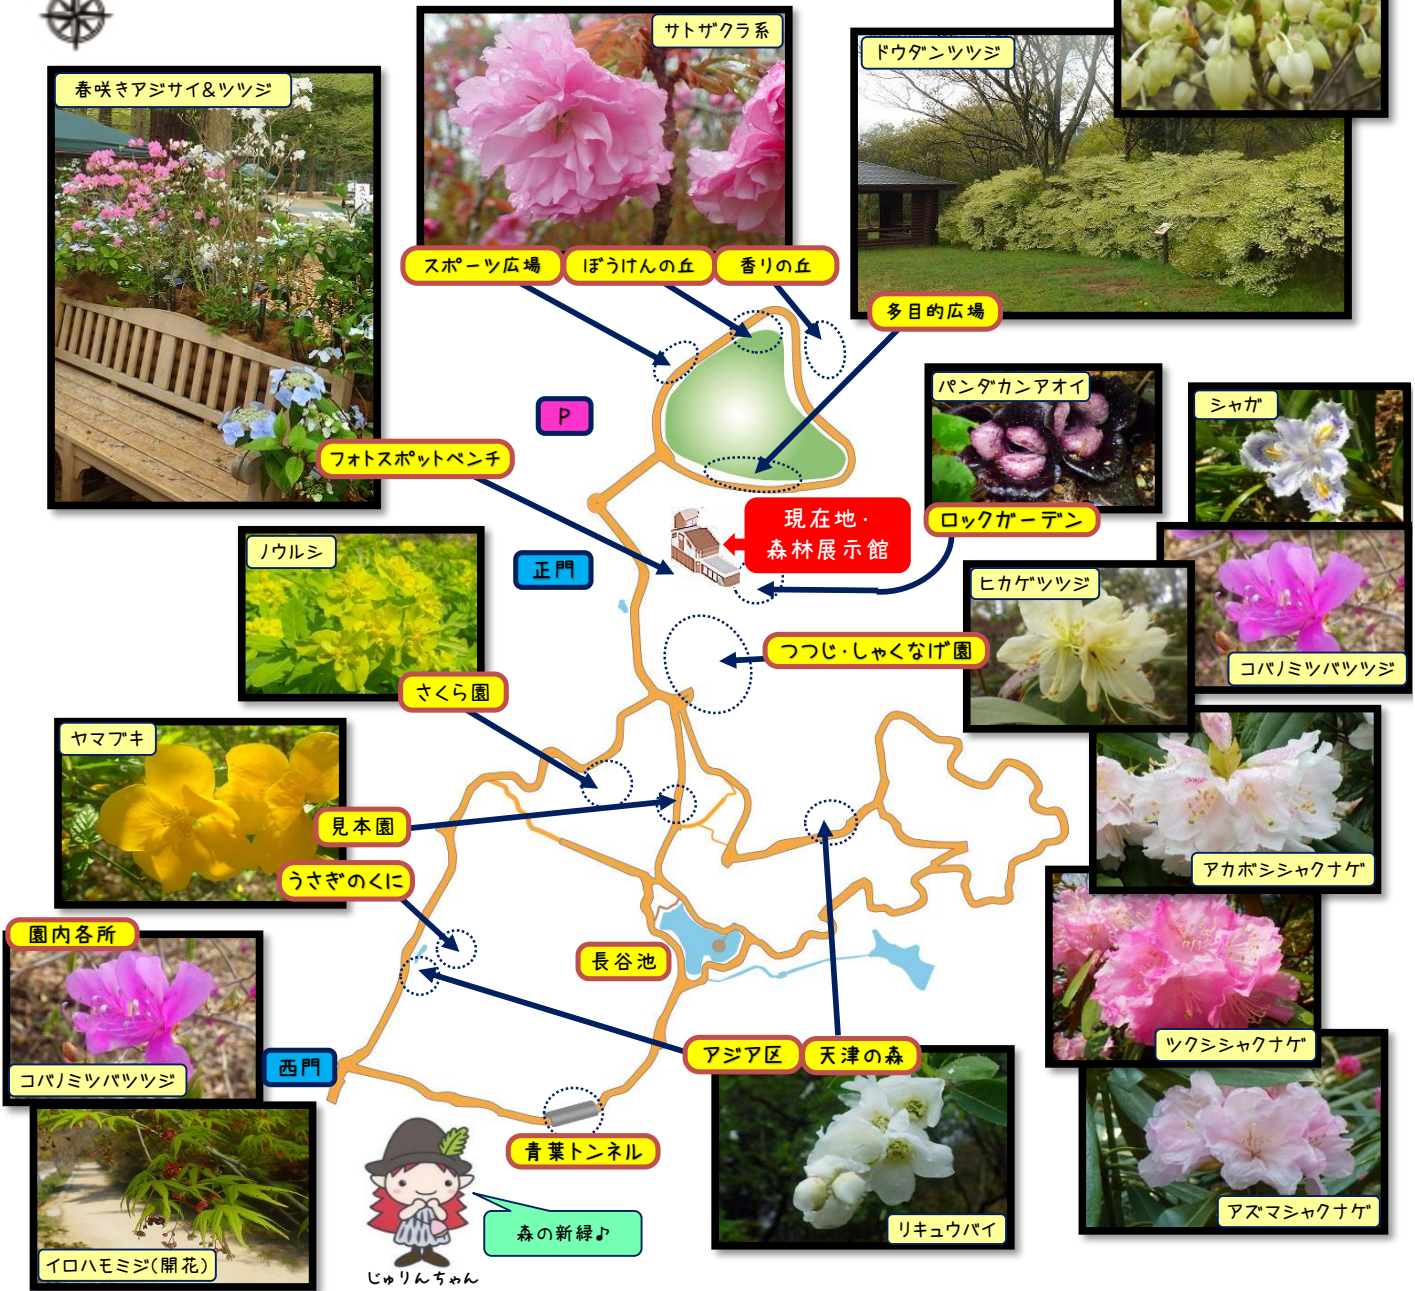

森からのたより

森からのたより*カラー版は、ホームページをご覧ください。
一番下のQRコードまたは
<https://www.kobe-park.or.jp/shinrin/>

今年はシャクナゲも早いですよ、...

2023年4月14日号

☆「植物学者牧野富太郎にちなんだ植物たち」の園内MAP配布中☆

☆「新緑 つつじ・しゃくなげ散策」*明日4/15(土)~5/14(日)の間中は無休♪

★アズマシャクナゲ、ヒカゲツツジ、コバノミツバツツジ、ドウダンツツジ、ツクシシャクナゲ

★シュレーゲルアオガエル(鳴き声*滝池ほか)

園内各所

森林植物園
ホームページや
公式SNSは
こちらからどうぞ♪

ホームページ

Facebook

Instagram