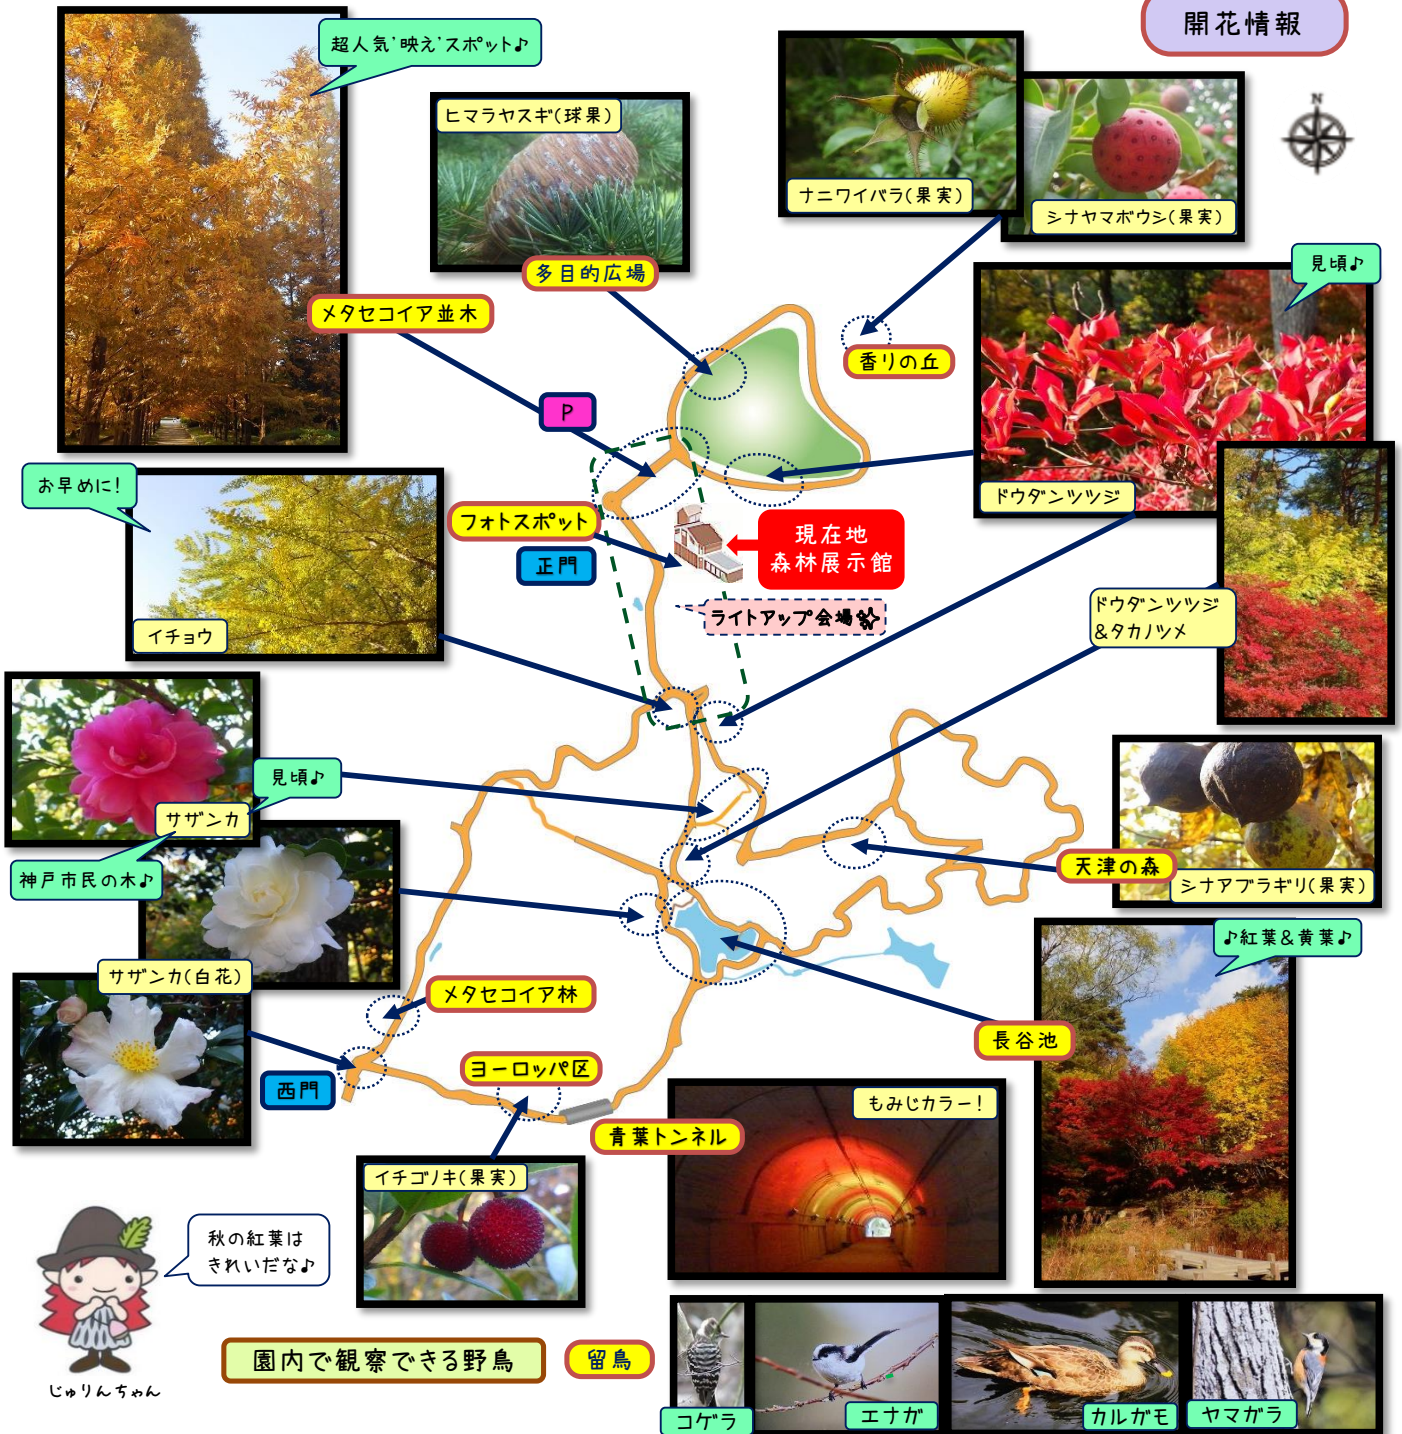

森からのたより

森からのたより*カラー版は、ホームページをご覧ください。
一番下のQRコードまたは
<https://www.kobe-park.or.jp/shinrin/>

紅葉のライトアップ見に来てね♪

2022年11月18日号

○**新型コロナウイルス感染防止対策**(ソーシャルディスタンス、会話時マスク着用等)を講じて散策ください。

○『**森林もみじ散策**』&『**紅葉のライトアップ**』開催中(～11月30日(水)) ※期間中は無休

★園内各所*紅葉'&'黄葉'色づき～見頃 ★「メタセコイア並木&メタセコイア林」*黄葉'見頃

★「長谷池」*イロハモミジ'紅葉'、ラクウショウ&タカノツメ'黄葉' ★「多目的広場ほか」*ドウダンツツジ

★「フォトスポットベンチ」*森林展示館前 ★「青葉トンネル'mori no iro」*LEDライトアップ

開花情報

秋の紅葉は
きれいだな♪

園内で観察できる野鳥

留鳥

モリンくん