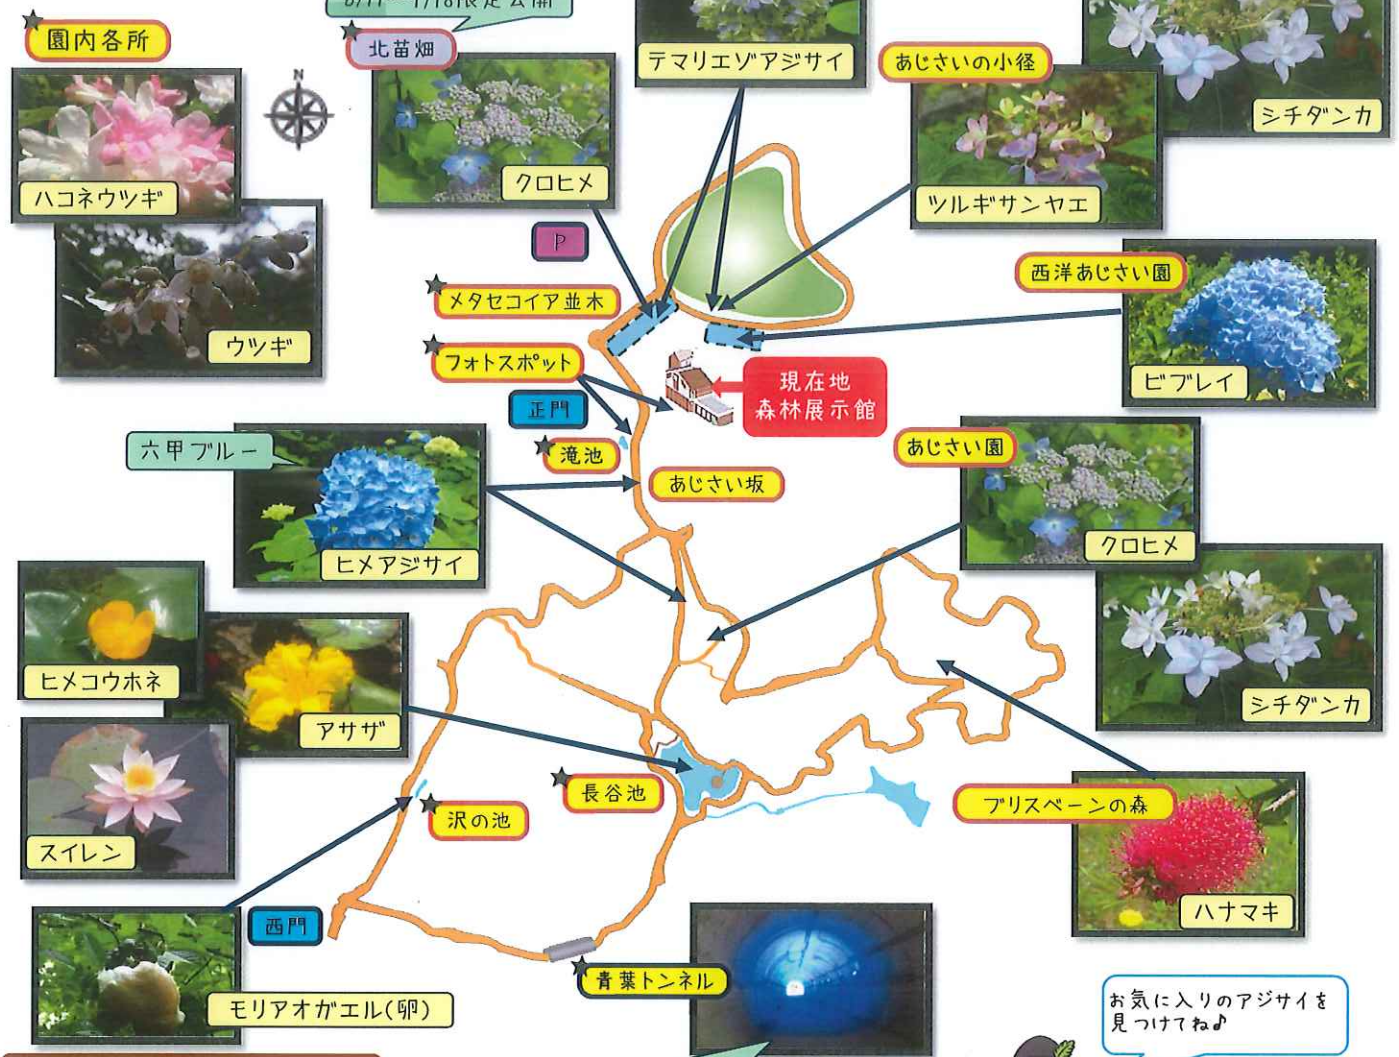

森からのたより

モリンくん「話さない時はマスクを外しましょう」

森からのたより*カラー版は、ホームページをご覧ください。
一番下のQRコードまたは
<https://www.kobe-park.or.jp/shinrin/>

2022年6月10日号

○新型コロナウイルス感染防止対策(ソーシャルディスタンス、会話時マスク着用等)、**熱中症対策**を講じて散策ください。

○アジサイ特集♪ 『森の中のあじさい散策』は6/11(土)からスタート♪

★「北苗畑」(6/11~7/18限定公開)*ヤマアジサイ、エゾアジサイ ★「あじさいの小径」*エゾアジサイ、ヤマアジサイ

★「あじさい坂」*ヒメアジサイ ★「あじさい園」*ヤマアジサイ、ヒメアジサイ

★「長谷池」*ヒメコウホネ、アサザ、スイレン ★「園内各所」*ウツギ、ハコネウツギ

★「生きもの」*モリアオガエル(卵:滝池、沢の池)

★「フォトスポット」*森林展示館前ベンチ&滝池前ディスプレイ

※下線が見頃♪
※以外は咲き始めまたは名残(見納め)

★マークが見どころ♪

園内で観察できる野鳥

夏鳥

留鳥

お気に入りのアジサイを見つけてね♪

森林植物園
ホームページや
公式SNSは
こちらからどうぞ♪

ホームページ

Facebook