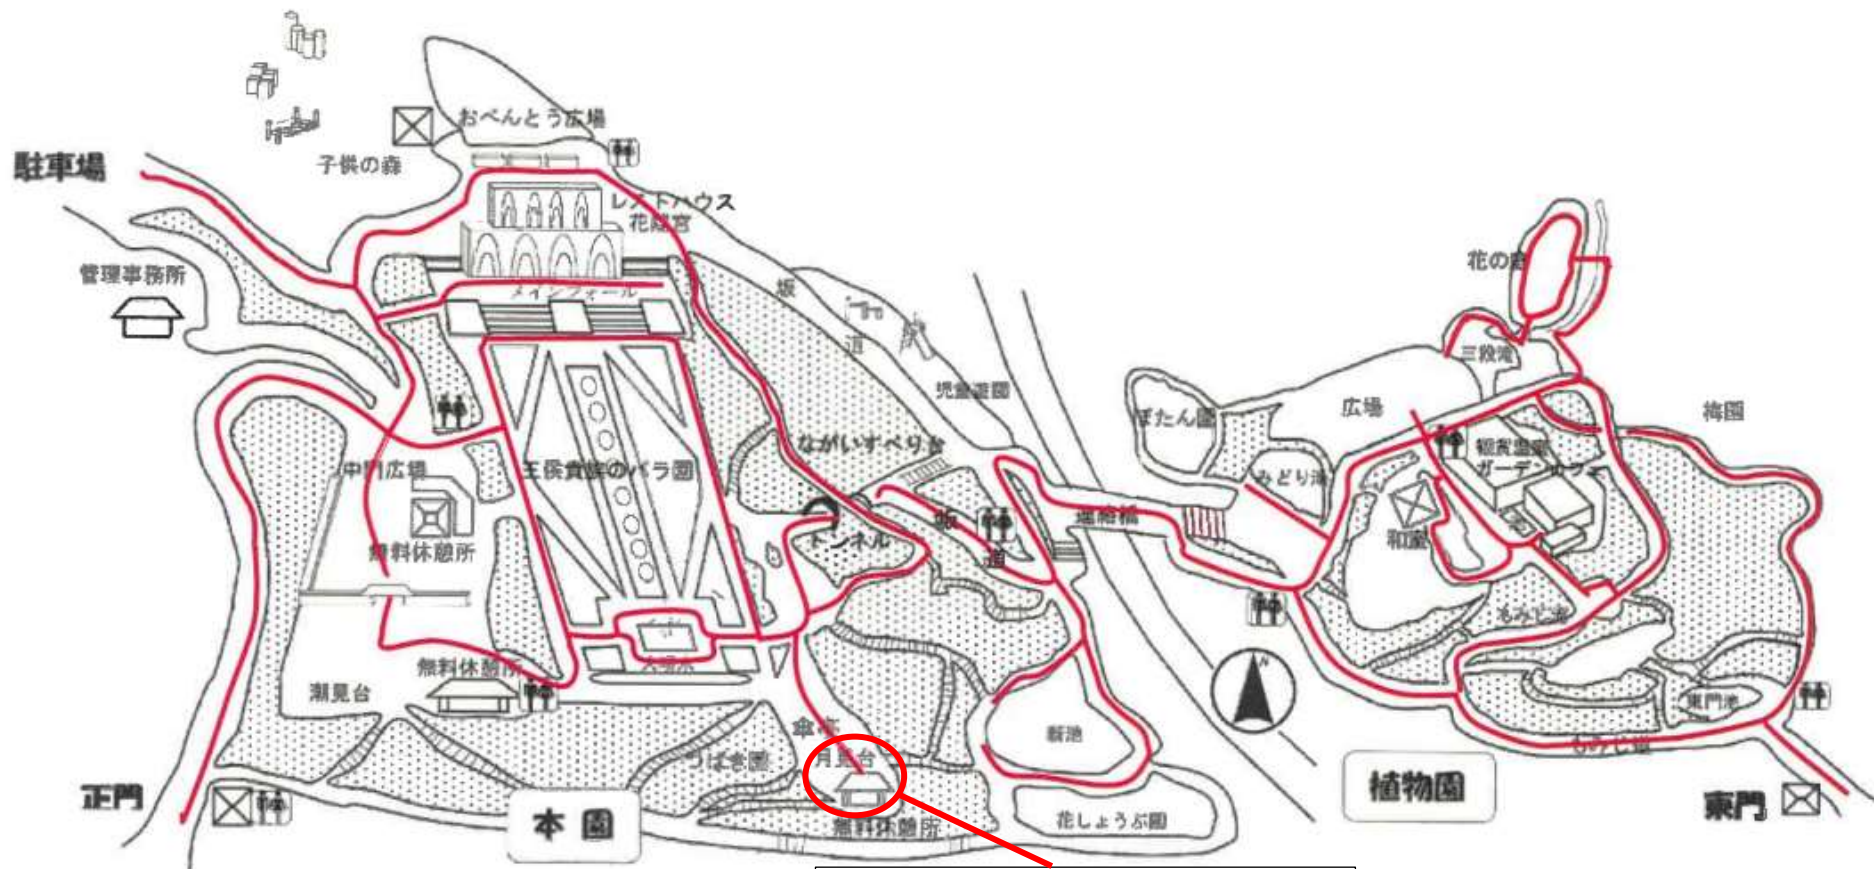

ベビーカー・車いす園内通行可能なルート

(——— ルート)

正門・東門・駐車場にてベビーカーと電動アシスト付車いすを無料にて貸出いたします。

※個人利用に限ります

※先着順での受け付けのためご利用できないことがございますので、ご了承ください。

傘亭まで通行可能です。

(傘亭から月見台は階段のみ)