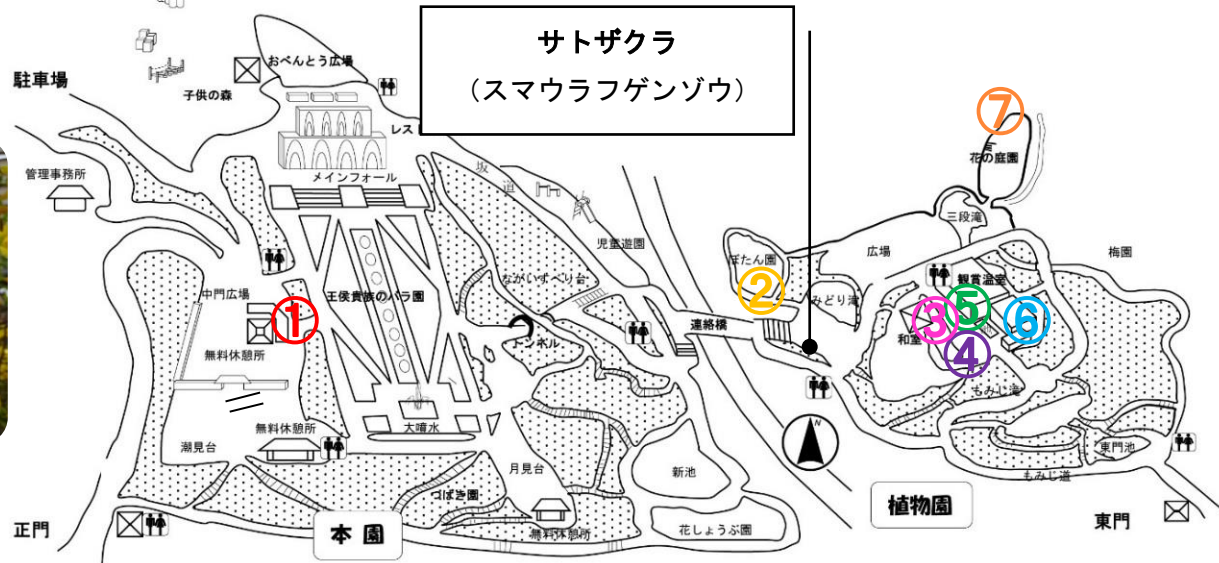

# 離宮花だより

平成31年4月22日現在

① **バラの原種**  
(バラ科)

② **ポタン** (ポタン科)  
第4回ぼたん観賞会 4/19(金)~30(火休)

⑤ **サトザクラ**  
(バラ科)

③ **キモッコウバラ**  
(バラ科)

⑥ **観賞温室**  
さまざまな熱帯植物を  
見ることができます☆

④ **カライジャズミン**  
(ゲルセミウム科)

⑦ **花の庭園**  
四季の草花を楽しむ  
小さなお庭です♪