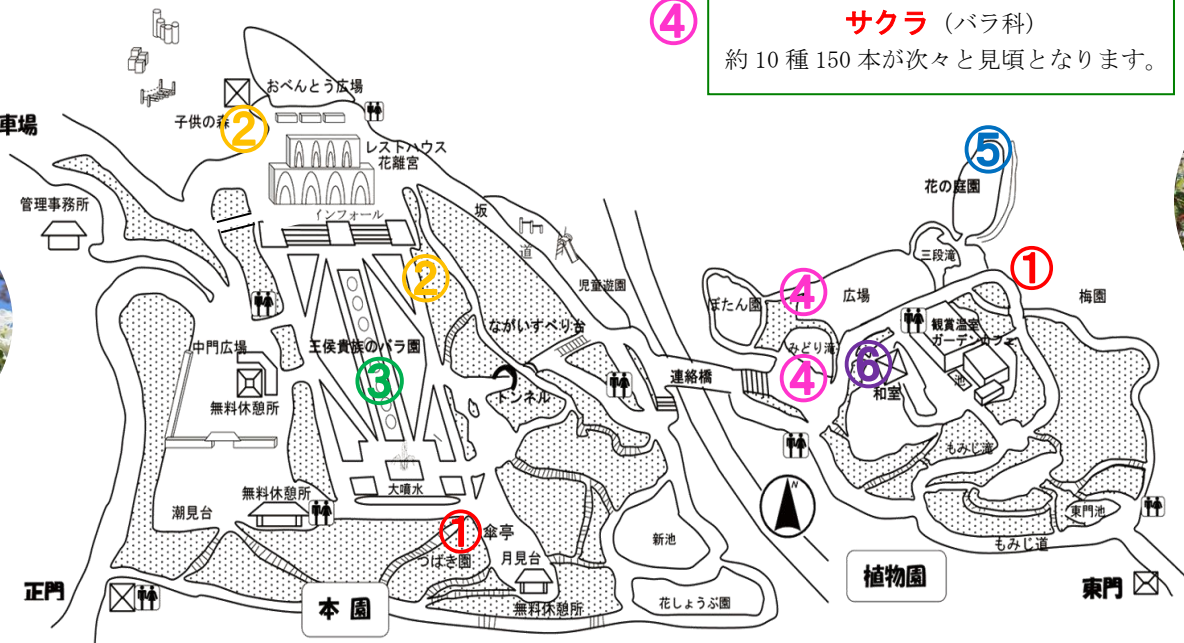

離宮花だより

平成29年4月14日現在

① **ツバキ**
(ツバキ科)

③ **チューリップ**
(ユリ科)

② **コバノミツバツツジ**
(ツツジ科)

ヤエベニシダレ

ササバザクラ

④ **サクラ** (バラ科)
約 10 種 150 本が次々と見頃となります。

⑥ **リキュウバイ**
(バラ科)

⑤ **花の庭園**
チューリップ、
パンジーetc.